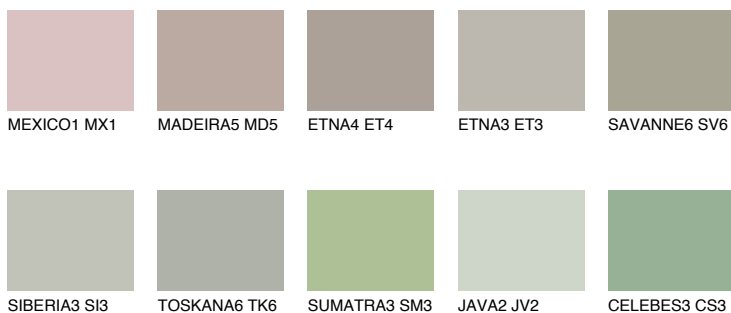

**TUNDRA6 TD6**● 35% **TSR** 31%**Ngjyrat që përputhen****NGJYRAT****Intenzive**

Për më shumë informata për materialet dekorative dhe ngjyrat shkoni tek

webfaqja

www.ceresit.al

*Ngjyrat e paraqitura u referohen materialeve dekorative dhe ngjyrave të ofruara nga Ceresit. Për shkak të përdorimit të teknikave digjitale, ekziston mundësia që ngjyrat e paraqitura nuk i përfaqësojnë ato origjinale, kështu që nuk mund të konsiderohen si paraqitje të besueshme të ngjyrave. Ju rekomandojmë të kontrolloni mostrat autentike të ngjyrave.