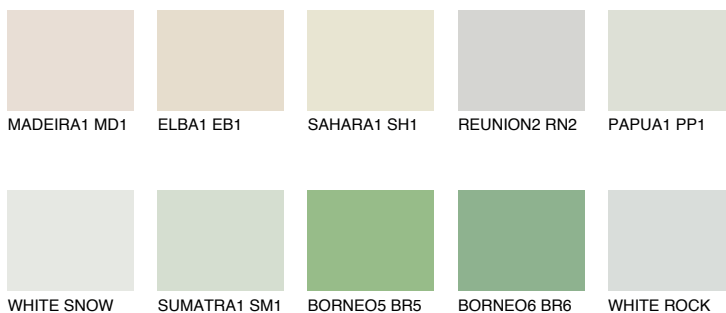

**TOSKANA1 TK1**72% **TSR** 68%**Ngjyrat që përputhen****NGJYRAT****Intenzive**

Për më shumë informata për materialet dekorative dhe ngjyrat shkoni tek

webfaqja

[www.ceresit.al](http://www.ceresit.al)

\*Ngjyrat e paraqitura u referohen materialeve dekorative dhe ngjyrave të ofruara nga Ceresit. Për shkak të përdorimit të teknikave digjitale, ekziston mundësia që ngjyrat e paraqitura nuk i përfaqësojnë ato origjinale, kështu që nuk mund të konsiderohen si paraqitje të besueshme të ngjyrave. Ju rekomandojmë të kontrolloni mostrat autentike të ngjyrave.