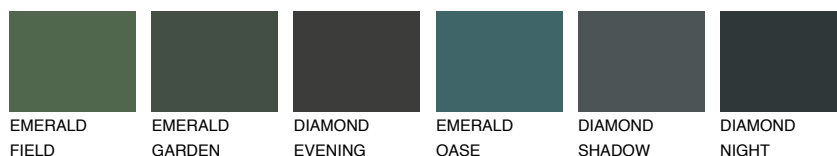

**TOSKANA1 TK1**72% **TSR** 68%**Ngjyrat që përputhen****NGJYRAT****Intenzive**

Për më shumë informata për materialet dekorative dhe ngjyrat shkoni tek

webfaqja

[www.ceresit.al](http://www.ceresit.al)

\*Ngjyrat e paraqitura u referohen materialeve dekorative dhe ngjyrave të ofruara nga Ceresit. Për shkak të përdorimit të teknikave digjitale, ekziston mundësia që ngjyrat e paraqitura nuk i përfaqësojnë ato origjinale, kështu që nuk mund të konsiderohen si paraqitje të besueshme të ngjyrave. Ju rekomandojmë të kontrolloni mostrat autentike të ngjyrave.