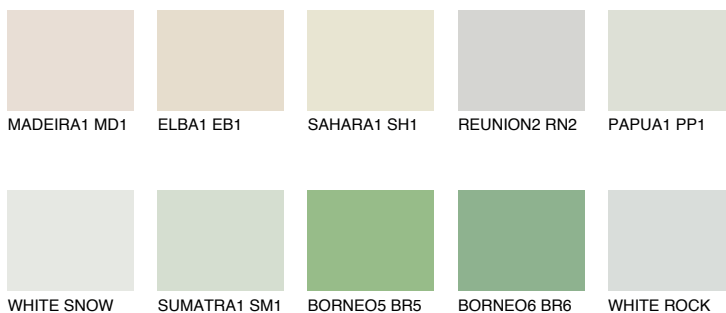

**TOSKANA1 TK1**72% **TSR** 68%**Ngjyrat që përputhen****NGJYRAT****Intenzive**

Për më shumë informata për materialet dekorative dhe ngjyrat shkoni tek

webfaqja

www.ceresit.al

*Ngjyrat e paraqitura u referohen materialeve dekorative dhe ngjyrave të ofruara nga Ceresit. Për shkak të përdorimit të teknikave digjitale, ekziston mundësia që ngjyrat e paraqitura nuk i përfaqësojnë ato origjinale, kështu që nuk mund të konsiderohen si paraqitje të besueshme të ngjyrave. Ju rekomandojmë të kontrolloni mostrat autentike të ngjyrave.