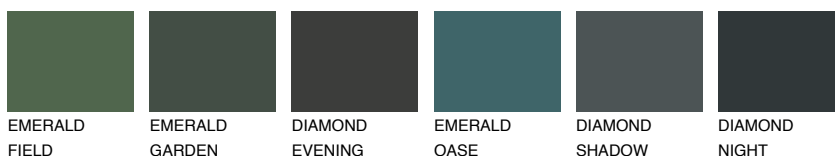

**TOSKANA1 TK1**72% **TSR** 68%**Ngjyrat që përputhen****NGJYRAT****Intenzive**

Për më shumë informata për materialet dekorative dhe ngjyrat shkoni tek

webfaqja

www.ceresit.al

*Ngjyrat e paraqitura u referohen materialeve dekorative dhe ngjyrave të ofruara nga Ceresit. Për shkak të përdorimit të teknikave digjitale, ekziston mundësia që ngjyrat e paraqitura nuk i përfaqësojnë ato origjinale, kështu që nuk mund të konsiderohen si paraqitje të besueshme të ngjyrave. Ju rekomandojmë të kontrolloni mostrat autentike të ngjyrave.