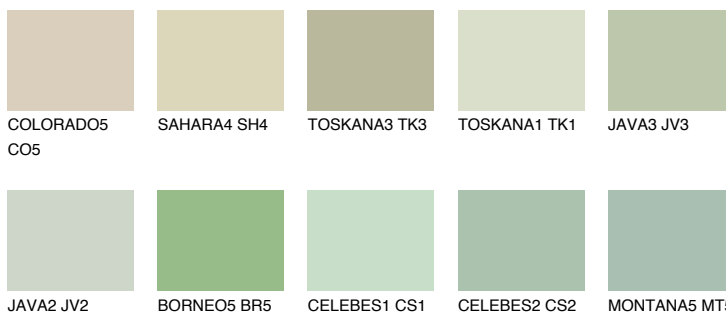

TOSKANA2 TK2

62% **TSR** 62%

Ngjyrat që përputhen

NGJYRAT

Intenzive

Për më shumë informata për materialet dekorative dhe ngjyrat shkoni tek

webfaqja

www.ceresit.al

*Ngjyrat e paraqitura u referohen materialeve dekorative dhe ngjyrave të ofruara nga Ceresit. Për shkak të përdorimit të teknikave digjitale, ekziston mundësia që ngjyrat e paraqitura nuk i përfaqësojnë ato origjinale, kështu që nuk mund të konsiderohen si paraqitje të besueshme të ngjyrave. Ju rekomandojmë të kontrolloni mostrat autentike të ngjyrave.