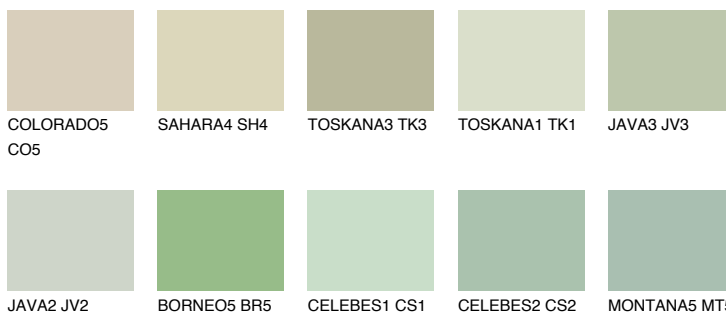

TOSKANA2 TK2

62% **TSR** 62%

Ngjyrat që përputhen

NGJYRAT

Intenzive

Për më shumë informata për materialet dekorative dhe ngjyrat shkoni tek

webfaqja

www.ceresit.al