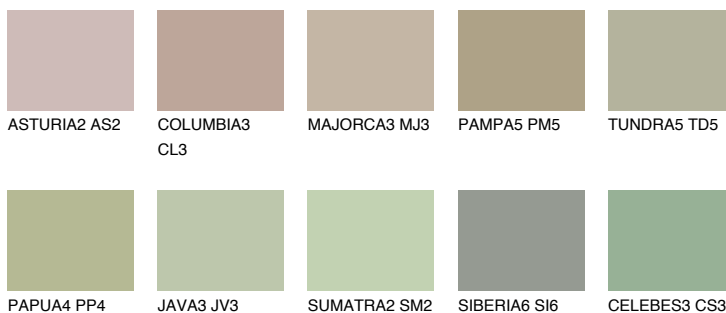

**TOSKANA3 TK3**47% **TSR** 45%**Ngjyrat që përputhen****NGJYRAT****Intenzive**

Për më shumë informata për materialet dekorative dhe ngjyrat shkoni tek

webfaqja

www.ceresit.al

*Ngjyrat e paraqitura u referohen materialeve dekorative dhe ngjyrave të ofruara nga Ceresit. Për shkak të përdorimit të teknikave digjitale, ekziston mundësia që ngjyrat e paraqitura nuk i përfaqësojnë ato origjinale, kështu që nuk mund të konsiderohen si paraqitje të besueshme të ngjyrave. Ju rekomandojmë të kontrolloni mostrat autentike të ngjyrave.