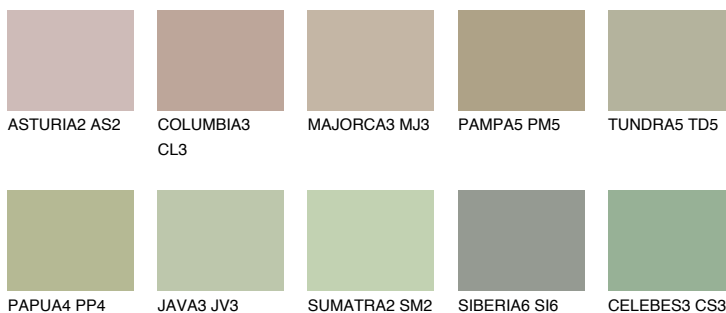

## TOSKANA3 TK3

47% **TSR** 45%

### Ngjyrat që përputhen

#### Intenzive

Për më shumë informata për materialet dekorative dhe ngjyrat shkoni tek

webfaqja

[www.ceresit.al](http://www.ceresit.al)

\*Ngjyrat e paraqitura u referohen materialeve dekorative dhe ngjyrave të ofruara nga Ceresit. Për shkak të përdorimit të teknikave digjitale, ekziston mundësia që ngjyrat e paraqitura nuk i përfaqësojnë ato origjinale, kështu që nuk mund të konsiderohen si paraqitje të besueshme të ngjyrave. Ju rekomandojmë të kontrolloni mostrat autentike të ngjyrave.