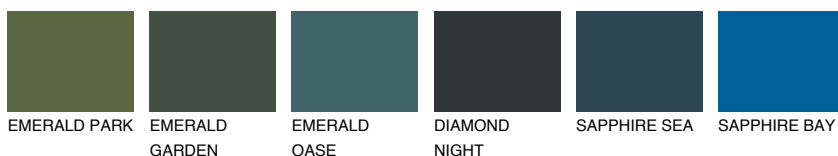

**TOSKANA3 TK3**47% **TSR** 45%**Ngjyrat që përputhen****NGJYRAT****Intenzive**

Për më shumë informata për materialet dekorative dhe ngjyrat shkoni tek

webfaqja

www.ceresit.al

*Ngjyrat e paraqitura u referohen materialeve dekorative dhe ngjyrave të ofruara nga Ceresit. Për shkak të përdorimit të teknikave digjitale, ekziston mundësia që ngjyrat e paraqitura nuk i përfaqësojnë ato origjinale, kështu që nuk mund të konsiderohen si paraqitje të besueshme të ngjyrave. Ju rekomandojmë të kontrolloni mostrat autentike të ngjyrave.