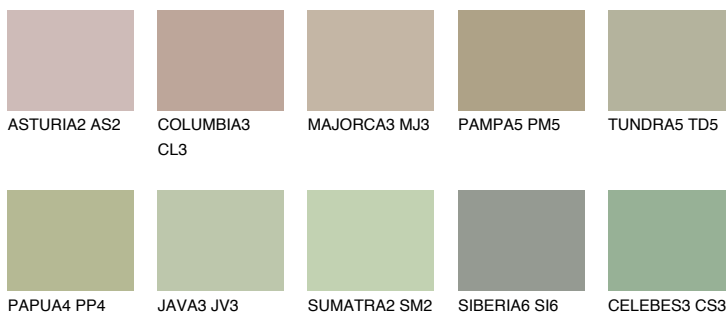

TOSKANA3 TK3

47% **TSR** 45%

Ngjyrat që përputhen

NGJYRAT

Intenzive

Për më shumë informata për materialet dekorative dhe ngjyrat shkoni tek

webfaqja

www.ceresit.al

*Ngjyrat e paraqitura u referohen materialeve dekorative dhe ngjyrave të ofruara nga Ceresit. Për shkak të përdorimit të teknikave digjitale, ekziston mundësia që ngjyrat e paraqitura nuk i përfaqësojnë ato origjinale, kështu që nuk mund të konsiderohen si paraqitje të besueshme të ngjyrave. Ju rekomandojmë të kontrolloni mostrat autentike të ngjyrave.