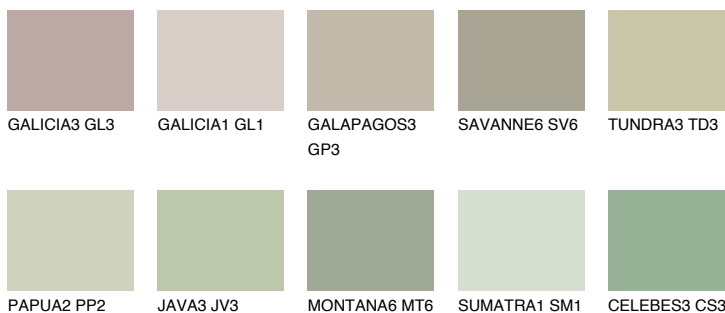

**TOSKANA4 TK4**48% **TSR** 47%**Ngjyrat që përputhen****NGJYRAT****Intenzive**

Për më shumë informata për materialet dekorative dhe ngjyrat shkoni tek

webfaqja

www.ceresit.al

*Ngjyrat e paraqitura u referohen materialeve dekorative dhe ngjyrave të ofruara nga Ceresit. Për shkak të përdorimit të teknikave digjitale, ekziston mundësia që ngjyrat e paraqitura nuk i përfaqësojnë ato origjinale, kështu që nuk mund të konsiderohen si paraqitje të besueshme të ngjyrave. Ju rekomandojmë të kontrolloni mostrat autentike të ngjyrave.