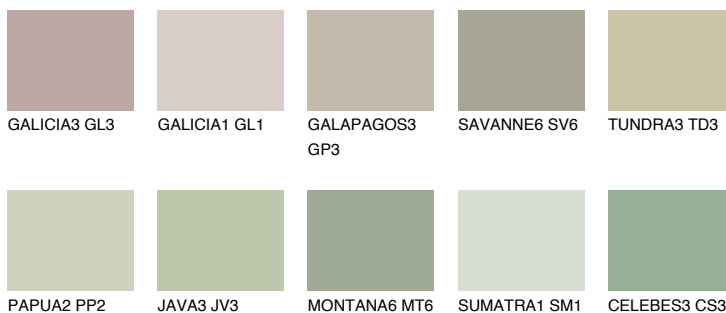

**TOSKANA4 TK4**48% **TSR** 47%**Ngjyrat që përputhen****NGJYRAT****Intenzive**

Për më shumë informata për materialet dekorative dhe ngjyrat shkoni tek

webfaqja

www.ceresit.al

*Ngjyrat e paraqitura u referohen materialeve dekorative dhe ngjyrave të ofruara nga Ceresit. Për shkak të përdorimit të teknikave digjitale, ekziston mundësia që ngjyrat e paraqitura nuk i përfaqësojnë ato origjinale, kështu që nuk mund të konsiderohen si paraqitje të besueshme të ngjyrave. Ju rekomandojmë të kontrolloni mostrat autentike të ngjyrave.