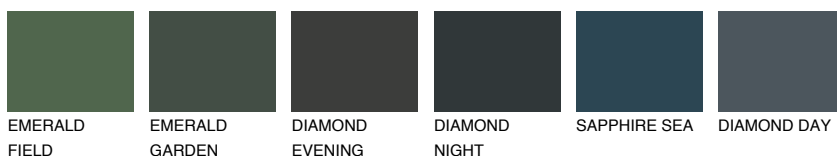

**TOSKANA5 TK5**61% **TSR** 56%**Ngjyrat që përputhen****NGJYRAT****Intenzive**

Për më shumë informata për materialet dekorative dhe ngjyrat shkoni tek

webfaqja

www.ceresit.al

*Ngjyrat e paraqitura u referohen materialeve dekorative dhe ngjyrave të ofruara nga Ceresit. Për shkak të përdorimit të teknikave digjitale, ekziston mundësia që ngjyrat e paraqitura nuk i përfaqësojnë ato origjinale, kështu që nuk mund të konsiderohen si paraqitje të besueshme të ngjyrave. Ju rekomandojmë të kontrolloni mostrat autentike të ngjyrave.