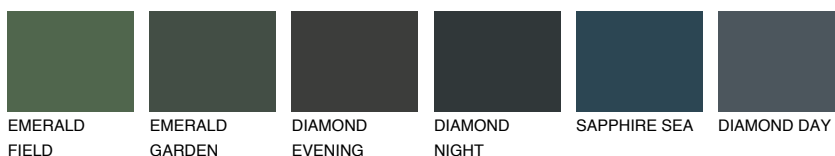

**TOSKANA5 TK5**61% **TSR** 56%**Ngjyrat që përputhen****NGJYRAT****Intenzive**

Për më shumë informata për materialet dekorative dhe ngjyrat shkoni tek

webfaqja

www.ceresit.al

*Ngjyrat e paraqitura u referohen materialeve dekorative dhe ngjyrave të ofruara nga Ceresit. Për shkak të përdorimit të teknikave digjitale, ekziston mundësia që ngjyrat e paraqitura nuk i përfaqësojnë ato origjinale, kështu që nuk mund të konsiderohen si paraqitje të besueshme të ngjyrave. Ju rekomandojmë të kontrolloni mostrat autentike të ngjyrave.