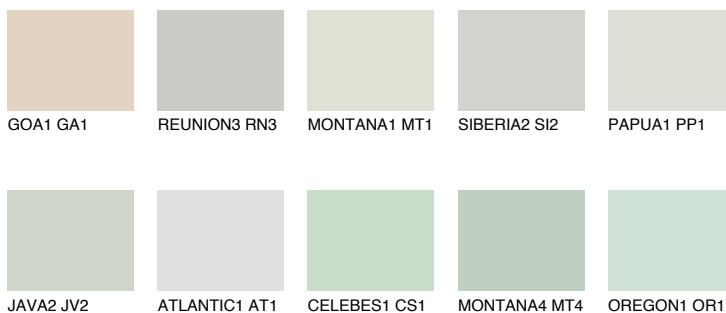

**TOSKANA5 TK5**61% **TSR** 56%**Ngjyrat që përputhen****NGJYRAT****Intenzive**

Për më shumë informata për materialet dekorative dhe ngjyrat shkoni tek

webfaqja

www.ceresit.al

*Ngjyrat e paraqitura u referohen materialeve dekorative dhe ngjyrave të ofruara nga Ceresit. Për shkak të përdorimit të teknikave digjitale, ekziston mundësia që ngjyrat e paraqitura nuk i përfaqësojnë ato origjinale, kështu që nuk mund të konsiderohen si paraqitje të besueshme të ngjyrave. Ju rekomandojmë të kontrolloni mostrat autentike të ngjyrave.