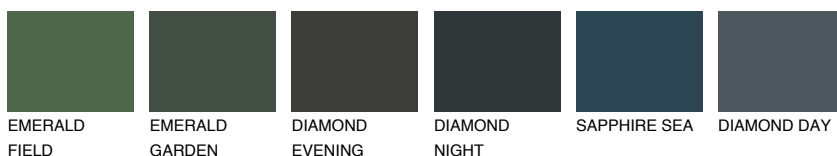

**TOSKANA5 TK5**61% **TSR** 56%**Ngjyrat që përputhen****NGJYRAT****Intenzive**

Për më shumë informata për materialet dekorative dhe ngjyrat shkoni tek

webfaqja

[www.ceresit.al](http://www.ceresit.al)

\*Ngjyrat e paraqitura u referohen materialeve dekorative dhe ngjyrave të ofruara nga Ceresit. Për shkak të përdorimit të teknikave digjitale, ekziston mundësia që ngjyrat e paraqitura nuk i përfaqësojnë ato origjinale, kështu që nuk mund të konsiderohen si paraqitje të besueshme të ngjyrave. Ju rekomandojmë të kontrolloni mostrat autentike të ngjyrave.