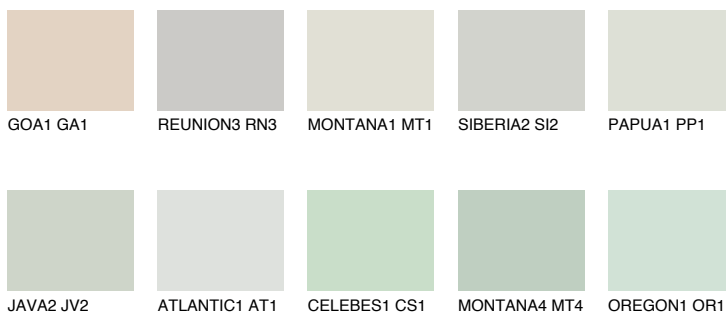

**TOSKANA5 TK5**61% **TSR** 56%**Ngjyrat që përputhen****NGJYRAT****Intenzive**

Për më shumë informata për materialet dekorative dhe ngjyrat shkoni tek

webfaqja

[www.ceresit.al](http://www.ceresit.al)

\*Ngjyrat e paraqitura u referohen materialeve dekorative dhe ngjyrave të ofruara nga Ceresit. Për shkak të përdorimit të teknikave digjitale, ekziston mundësia që ngjyrat e paraqitura nuk i përfaqësojnë ato origjinale, kështu që nuk mund të konsiderohen si paraqitje të besueshme të ngjyrave. Ju rekomandojmë të kontrolloni mostrat autentike të ngjyrave.