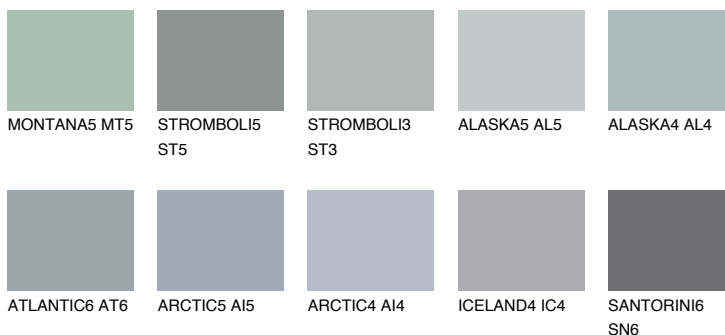

**ALASKA6 AL6**● 38% **TSR** 34%**Ngjyrat që përputhen****NGJYRAT****Intenzive**

Për më shumë informata për materialet dekorative dhe ngjyrat shkoni tek

webfaqja

[www.ceresit.al](http://www.ceresit.al)

\*Ngjyrat e paraqitura u referohen materialeve dekorative dhe ngjyrave të ofruara nga Ceresit. Për shkak të përdorimit të teknikave digjitale, ekziston mundësia që ngjyrat e paraqitura nuk i përfaqësojnë ato origjinale, kështu që nuk mund të konsiderohen si paraqitje të besueshme të ngjyrave. Ju rekomandojmë të kontrolloni mostrat autentike të ngjyrave.