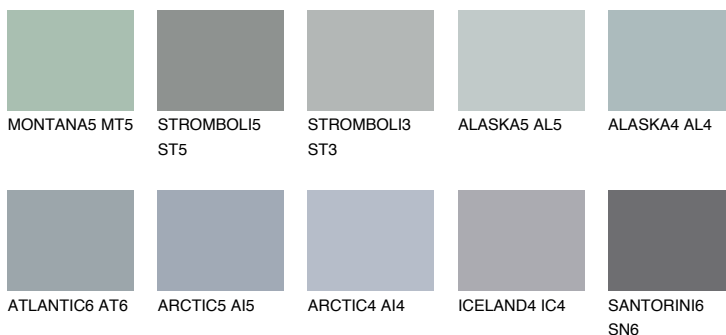

**ALASKA6 AL6**● 38% **TSR** 34%**Ngjyrat që përputhen****NGJYRAT****Intenzive**

Për më shumë informata për materialet dekorative dhe ngjyrat shkoni tek

webfaqja

www.ceresit.al

*Ngjyrat e paraqitura u referohen materialeve dekorative dhe ngjyrave të ofruara nga Ceresit. Për shkak të përdorimit të teknikave digjitale, ekziston mundësia që ngjyrat e paraqitura nuk i përfaqësojnë ato origjinale, kështu që nuk mund të konsiderohen si paraqitje të besueshme të ngjyrave. Ju rekomandojmë të kontrolloni mostrat autentike të ngjyrave.