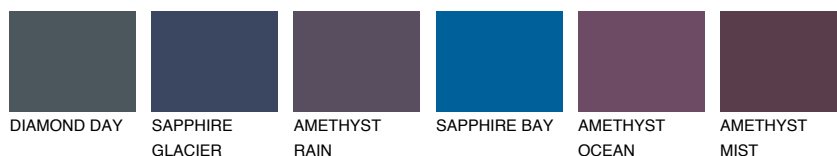

**ALASKA6 AL6**● 38% **TSR** 34%**Ngjyrat që përputhen****NGJYRAT****Intenzive**

Për më shumë informata për materialet dekorative dhe ngjyrat shkoni tek

webfaqja

www.ceresit.al

*Ngjyrat e paraqitura u referohen materialeve dekorative dhe ngjyrave të ofruara nga Ceresit. Për shkak të përdorimit të teknikave digjitale, ekziston mundësia që ngjyrat e paraqitura nuk i përfaqësojnë ato origjinale, kështu që nuk mund të konsiderohen si paraqitje të besueshme të ngjyrave. Ju rekomandojmë të kontrolloni mostrat autentike të ngjyrave.