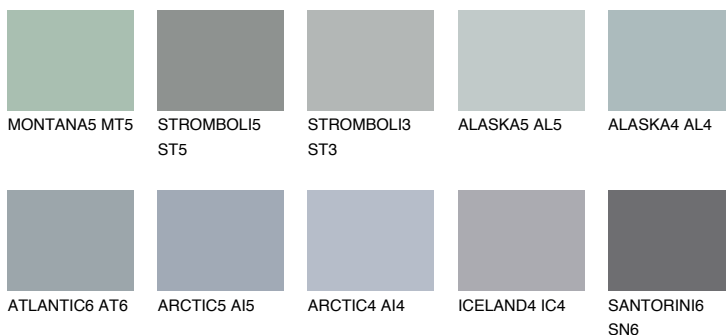

**ALASKA6 AL6**☀️ 38% **TSR** 34%**Ngjyrat që përputhen****NGJYRAT****Intenzive**

Për më shumë informata për materialet dekorative dhe ngjyrat shkoni tek

webfaqja

www.ceresit.al

*Ngjyrat e paraqitura u referohen materialeve dekorative dhe ngjyrave të ofruara nga Ceresit. Për shkak të përdorimit të teknikave digjitale, ekziston mundësia që ngjyrat e paraqitura nuk i përfaqësojnë ato origjinale, kështu që nuk mund të konsiderohen si paraqitje të besueshme të ngjyrave. Ju rekomandojmë të kontrolloni mostrat autentike të ngjyrave.