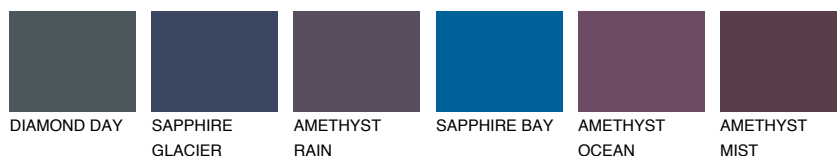

**ALASKA6 AL6**☀️ 38% **TSR** 34%**Ngjyrat që përputhen****NGJYRAT****Intenzive**

Për më shumë informata për materialet dekorative dhe ngjyrat shkoni tek

webfaqja

www.ceresit.al

*Ngjyrat e paraqitura u referohen materialeve dekorative dhe ngjyrave të ofruara nga Ceresit. Për shkak të përdorimit të teknikave digjitale, ekziston mundësia që ngjyrat e paraqitura nuk i përfaqësojnë ato origjinale, kështu që nuk mund të konsiderohen si paraqitje të besueshme të ngjyrave. Ju rekomandojmë të kontrolloni mostrat autentike të ngjyrave.