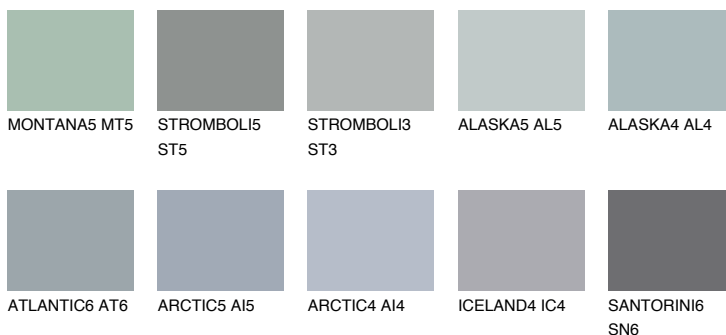

ALASKA6 AL6

☀️ 38% **TSR 34%**

Ngjyrat që përputhen

NGJYRAT

Intenzive

Për më shumë informata për materialet dekorative dhe ngjyrat shkoni tek

webfaqja

www.ceresit.al