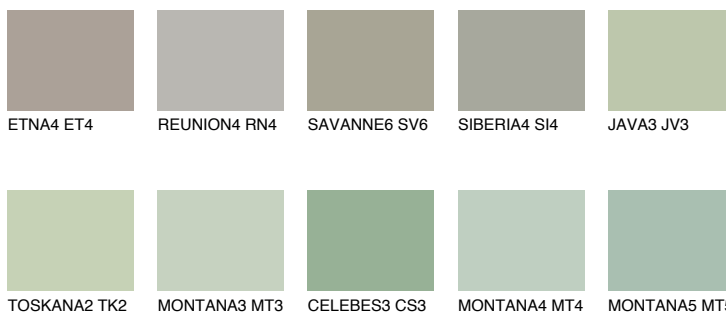

**TOSKANA6 TK6**44% **TSR** 38%**Ngjyrat që përputhen****NGJYRAT****Intenzive**

Për më shumë informata për materialet dekorative dhe ngjyrat shkoni tek

webfaqja

[www.ceresit.al](http://www.ceresit.al)

\*Ngjyrat e paraqitura u referohen materialeve dekorative dhe ngjyrave të ofruara nga Ceresit. Për shkak të përdorimit të teknikave digjitale, ekziston mundësia që ngjyrat e paraqitura nuk i përfaqësojnë ato origjinale, kështu që nuk mund të konsiderohen si paraqitje të besueshme të ngjyrave. Ju rekomandojmë të kontrolloni mostrat autentike të ngjyrave.