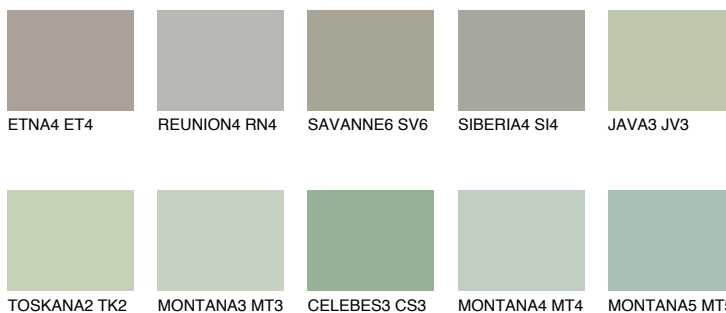

Ngjyrat që përputhen

NGJYRAT