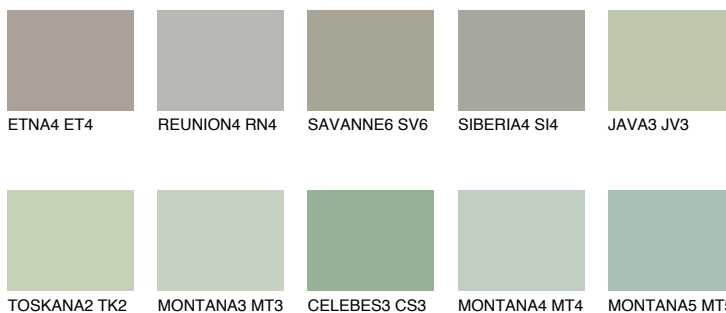

TOSKANA6 TK6

44% **TSR** 38%

Ngjyrat që përputhen

NGJYRAT

Intenzive

Për më shumë informata për materialet dekorative dhe ngjyrat shkoni tek

webfaqja

www.ceresit.al

*Ngjyrat e paraqitura u referohen materialeve dekorative dhe ngjyrave të ofruara nga Ceresit. Për shkak të përdorimit të teknikave digjitale, ekziston mundësia që ngjyrat e paraqitura nuk i përfaqësojnë ato origjinale, kështu që nuk mund të konsiderohen si paraqitje të besueshme të ngjyrave. Ju rekomandojmë të kontrolloni mostrat autentike të ngjyrave.