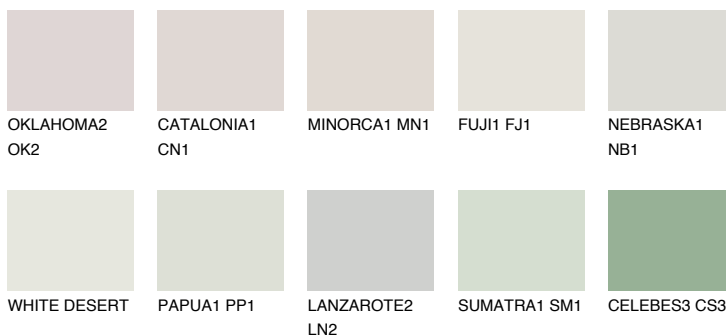

MONTANA1 MT1

74% **TSR** 71%

Ngjyrat që përputhen

NGJYRAT

Intenzive

Për më shumë informata për materialet dekorative dhe ngjyrat shkoni tek

webfaqja

www.ceresit.al

*Ngjyrat e paraqitura u referohen materialeve dekorative dhe ngjyrave të ofruara nga Ceresit. Për shkak të përdorimit të teknikave digjitale, ekziston mundësia që ngjyrat e paraqitura nuk i përfaqësojnë ato origjinale, kështu që nuk mund të konsiderohen si paraqitje të besueshme të ngjyrave. Ju rekomandojmë të kontrolloni mostrat autentike të ngjyrave.