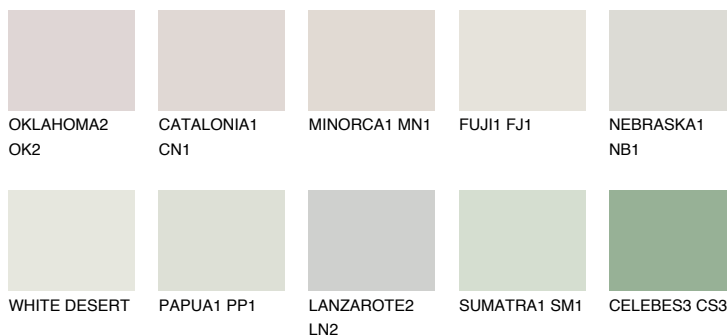

MONTANA1 MT1

74% **TSR** 71%

Ngjyrat që përputhen

NGJYRAT

Intenzive

Për më shumë informata për materialet dekorative dhe ngjyrat shkoni tek

webfaqja

www.ceresit.al

*Ngjyrat e paraqitura u referohen materialeve dekorative dhe ngjyrave të ofruara nga Ceresit. Për shkak të përdorimit të teknikave digjitale, ekziston mundësia që ngjyrat e paraqitura nuk i përfaqësojnë ato origjinale, kështu që nuk mund të konsiderohen si paraqitje të besueshme të ngjyrave. Ju rekomandojmë të kontrolloni mostrat autentike të ngjyrave.