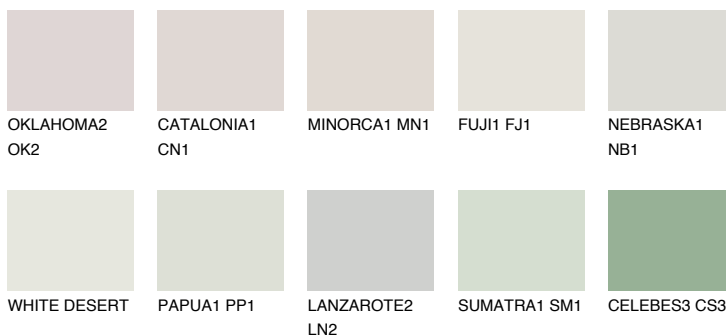


**MONTANA1 MT1**74% **TSR** 71%**Ngjyrat që përputhen****NGJYRAT****Intenzive**

Për më shumë informata për materialet dekorative dhe ngjyrat shkoni tek

webfaqja

[www.ceresit.al](http://www.ceresit.al)

\*Ngjyrat e paraqitura u referohen materialeve dekorative dhe ngjyrave të ofruara nga Ceresit. Për shkak të përdorimit të teknikave digjitale, ekziston mundësia që ngjyrat e paraqitura nuk i përfaqësojnë ato origjinale, kështu që nuk mund të konsiderohen si paraqitje të besueshme të ngjyrave. Ju rekomandojmë të kontrolloni mostrat autentike të ngjyrave.