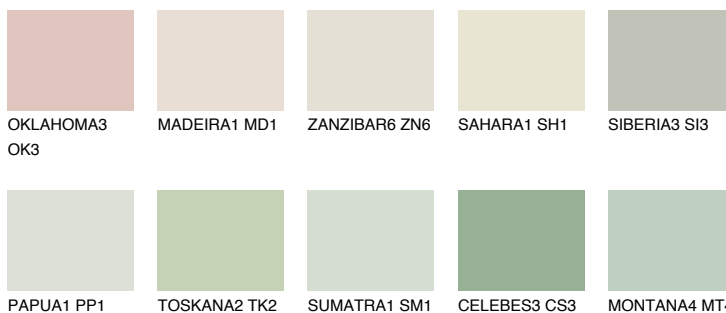


**MONTANA2 MT2**72% **TSR** 70%**Ngjyrat që përputhen****NGJYRAT****Intenzive**

Për më shumë informata për materialet dekorative dhe ngjyrat shkoni tek

webfaqja

[www.ceresit.al](http://www.ceresit.al)

\*Ngjyrat e paraqitura u referohen materialeve dekorative dhe ngjyrave të ofruara nga Ceresit. Për shkak të përdorimit të teknikave digjitale, ekziston mundësia që ngjyrat e paraqitura nuk i përfaqësojnë ato origjinale, kështu që nuk mund të konsiderohen si paraqitje të besueshme të ngjyrave. Ju rekomandojmë të kontrolloni mostrat autentike të ngjyrave.