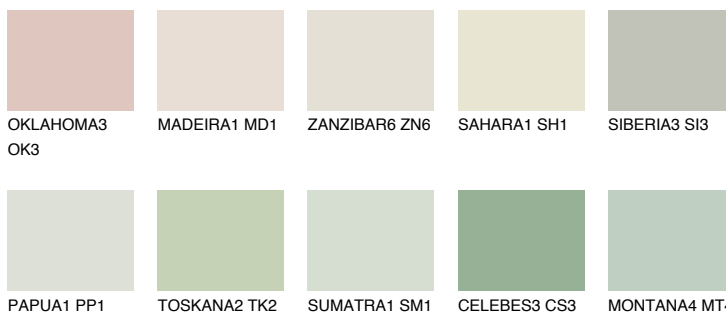


**MONTANA2 MT2**72% **TSR** 70%**Ngjyrat që përputhen****NGJYRAT****Intenzive**

Për më shumë informata për materialet dekorative dhe ngjyrat shkoni tek

webfaqja

www.ceresit.al

*Ngjyrat e paraqitura u referohen materialeve dekorative dhe ngjyrave të ofruara nga Ceresit. Për shkak të përdorimit të teknikave digjitale, ekziston mundësia që ngjyrat e paraqitura nuk i përfaqësojnë ato origjinale, kështu që nuk mund të konsiderohen si paraqitje të besueshme të ngjyrave. Ju rekomandojmë të kontrolloni mostrat autentike të ngjyrave.