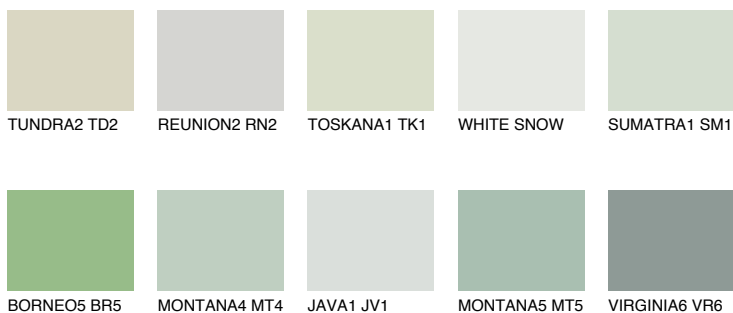


**MONTANA3 MT3**62% **TSR** 63%**Ngjyrat që përputhen****NGJYRAT****Intenzive**

Për më shumë informata për materialet dekorative dhe ngjyrat shkoni tek

webfaqja

www.ceresit.al

*Ngjyrat e paraqitura u referohen materialeve dekorative dhe ngjyrave të ofruara nga Ceresit. Për shkak të përdorimit të teknikave digjitale, ekziston mundësia që ngjyrat e paraqitura nuk i përfaqësojnë ato origjinale, kështu që nuk mund të konsiderohen si paraqitje të besueshme të ngjyrave. Ju rekomandojmë të kontrolloni mostrat autentike të ngjyrave.