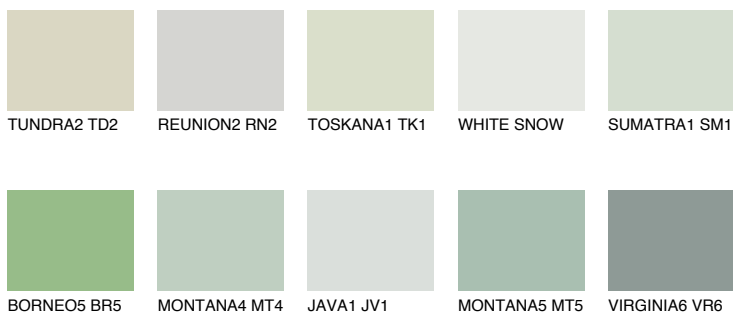


**MONTANA3 MT3**62% **TSR** 63%**Ngjyrat që përputhen****NGJYRAT****Intenzive**

Për më shumë informata për materialet dekorative dhe ngjyrat shkoni tek

webfaqja

[www.ceresit.al](http://www.ceresit.al)

\*Ngjyrat e paraqitura u referohen materialeve dekorative dhe ngjyrave të ofruara nga Ceresit. Për shkak të përdorimit të teknikave digjitale, ekziston mundësia që ngjyrat e paraqitura nuk i përfaqësojnë ato origjinale, kështu që nuk mund të konsiderohen si paraqitje të besueshme të ngjyrave. Ju rekomandojmë të kontrolloni mostrat autentike të ngjyrave.