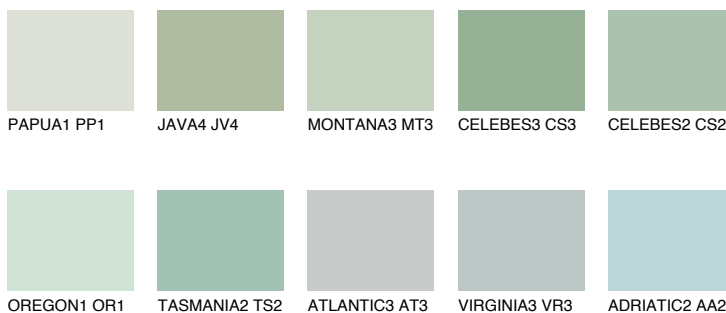

**MONTANA4 MT4**● 59% **TSR** 64%**Ngjyrat që përputhen****NGJYRAT****Intenzive**

Për më shumë informata për materialet dekorative dhe ngjyrat shkoni tek

webfaqja

[www.ceresit.al](http://www.ceresit.al)

\*Ngjyrat e paraqitura u referohen materialeve dekorative dhe ngjyrave të ofruara nga Ceresit. Për shkak të përdorimit të teknikave digjitale, ekziston mundësia që ngjyrat e paraqitura nuk i përfaqësojnë ato origjinale, kështu që nuk mund të konsiderohen si paraqitje të besueshme të ngjyrave. Ju rekomandojmë të kontrolloni mostrat autentike të ngjyrave.