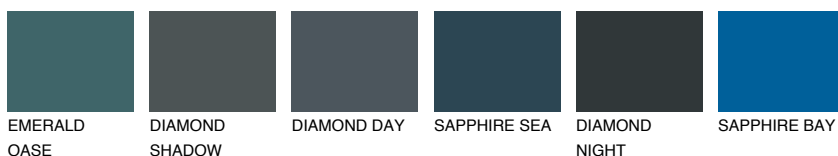

**MONTANA4 MT4**59% **TSR** 64%**Ngjyrat që përputhen****NGJYRAT****Intenzive**

Për më shumë informata për materialet dekorative dhe ngjyrat shkoni tek

webfaqja

[www.ceresit.al](http://www.ceresit.al)

\*Ngjyrat e paraqitura u referohen materialeve dekorative dhe ngjyrave të ofruara nga Ceresit. Për shkak të përdorimit të teknikave digjitale, ekziston mundësia që ngjyrat e paraqitura nuk i përfaqësojnë ato origjinale, kështu që nuk mund të konsiderohen si paraqitje të besueshme të ngjyrave. Ju rekomandojmë të kontrolloni mostrat autentike të ngjyrave.