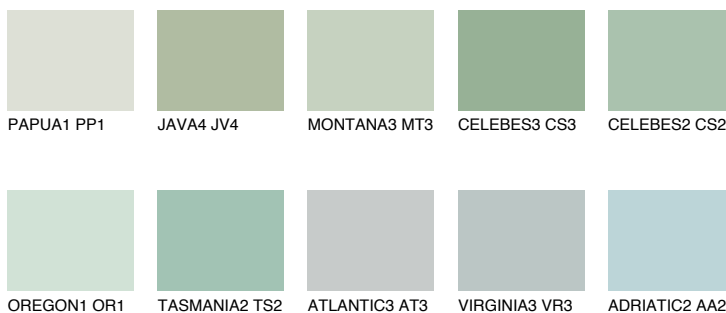

**MONTANA4 MT4**59% **TSR** 64%**Ngjyrat që përputhen****NGJYRAT****Intenzive**

Për më shumë informata për materialet dekorative dhe ngjyrat shkoni tek

webfaqja

[www.ceresit.al](http://www.ceresit.al)

\*Ngjyrat e paraqitura u referohen materialeve dekorative dhe ngjyrave të ofruara nga Ceresit. Për shkak të përdorimit të teknikave digjitale, ekziston mundësia që ngjyrat e paraqitura nuk i përfaqësojnë ato origjinale, kështu që nuk mund të konsiderohen si paraqitje të besueshme të ngjyrave. Ju rekomandojmë të kontrolloni mostrat autentike të ngjyrave.