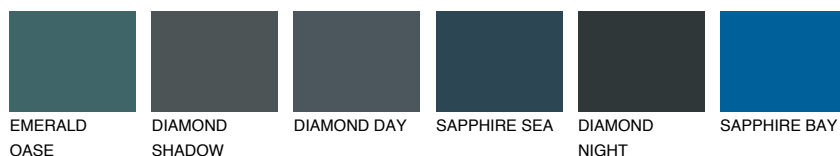

**MONTANA4 MT4**● 59% **TSR** 64%**Ngjyrat që përputhen****NGJYRAT****Intenzive**

Për më shumë informata për materialet dekorative dhe ngjyrat shkoni tek

webfaqja

[www.ceresit.al](http://www.ceresit.al)

\*Ngjyrat e paraqitura u referohen materialeve dekorative dhe ngjyrave të ofruara nga Ceresit. Për shkak të përdorimit të teknikave digjitale, ekziston mundësia që ngjyrat e paraqitura nuk i përfaqësojnë ato origjinale, kështu që nuk mund të konsiderohen si paraqitje të besueshme të ngjyrave. Ju rekomandojmë të kontrolloni mostrat autentike të ngjyrave.