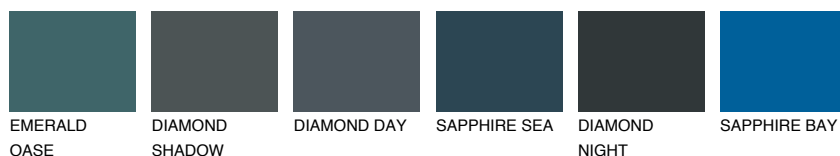

**MONTANA4 MT4**59% **TSR** 64%**Ngjyrat që përputhen****NGJYRAT****Intenzive**

Për më shumë informata për materialet dekorative dhe ngjyrat shkoni tek

webfaqja

[www.ceresit.al](http://www.ceresit.al)

\*Ngjyrat e paraqitura u referohen materialeve dekorative dhe ngjyrave të ofruara nga Ceresit. Për shkak të përdorimit të teknikave digjitale, ekziston mundësia që ngjyrat e paraqitura nuk i përfaqësojnë ato origjinale, kështu që nuk mund të konsiderohen si paraqitje të besueshme të ngjyrave. Ju rekomandojmë të kontrolloni mostrat autentike të ngjyrave.