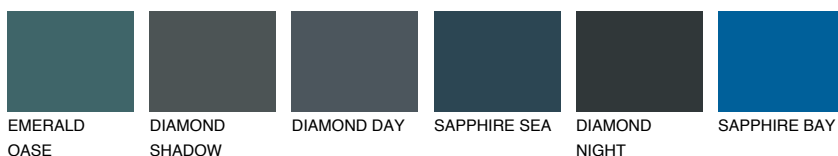

**MONTANA4 MT4**59% **TSR** 64%**Ngjyrat që përputhen****NGJYRAT****Intenzive**

Për më shumë informata për materialet dekorative dhe ngjyrat shkoni tek

webfaqja

www.ceresit.al

*Ngjyrat e paraqitura u referohen materialeve dekorative dhe ngjyrave të ofruara nga Ceresit. Për shkak të përdorimit të teknikave digjitale, ekziston mundësia që ngjyrat e paraqitura nuk i përfaqësojnë ato origjinale, kështu që nuk mund të konsiderohen si paraqitje të besueshme të ngjyrave. Ju rekomandojmë të kontrolloni mostrat autentike të ngjyrave.