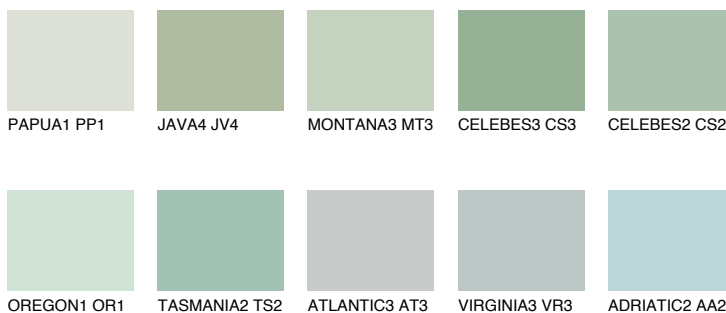

**MONTANA4 MT4**59% **TSR** 64%**Ngjyrat që përputhen****NGJYRAT****Intenzive**

Për më shumë informata për materialet dekorative dhe ngjyrat shkoni tek

webfaqja

www.ceresit.al

*Ngjyrat e paraqitura u referohen materialeve dekorative dhe ngjyrave të ofruara nga Ceresit. Për shkak të përdorimit të teknikave digjitale, ekziston mundësia që ngjyrat e paraqitura nuk i përfaqësojnë ato origjinale, kështu që nuk mund të konsiderohen si paraqitje të besueshme të ngjyrave. Ju rekomandojmë të kontrolloni mostrat autentike të ngjyrave.