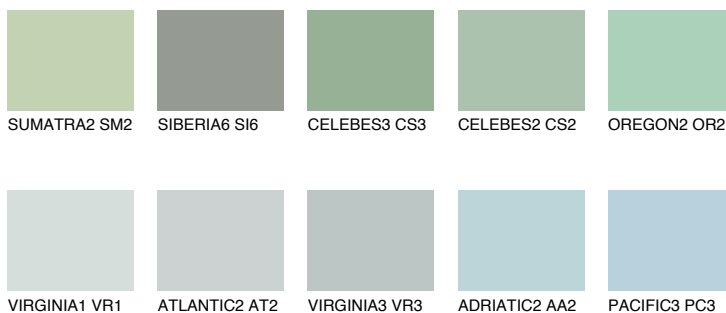

**MONTANA5 MT5**☀️ 49% **TSR** 54%**Ngjyrat që përputhen****NGJYRAT****Intenzive**

Për më shumë informata për materialet dekorative dhe ngjyrat shkoni tek

webfaqja

www.ceresit.al

*Ngjyrat e paraqitura u referohen materialeve dekorative dhe ngjyrave të ofruara nga Ceresit. Për shkak të përdorimit të teknikave digjitale, ekziston mundësia që ngjyrat e paraqitura nuk i përfaqësojnë ato origjinale, kështu që nuk mund të konsiderohen si paraqitje të besueshme të ngjyrave. Ju rekomandojmë të kontrolloni mostrat autentike të ngjyrave.