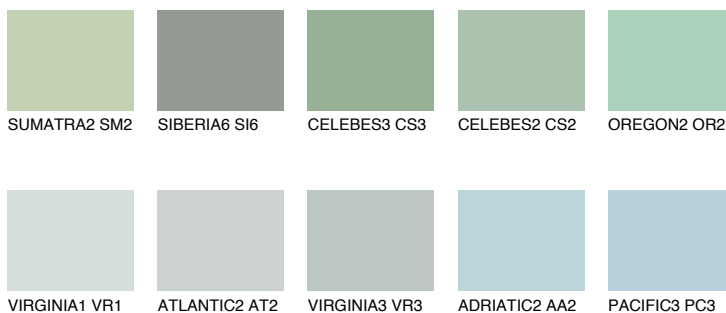

MONTANA5 MT5

49% **TSR** 54%

Ngjyrat që përputhen

NGJYRAT

Intenzive

Për më shumë informata për materialet dekorative dhe ngjyrat shkoni tek

webfaqja

www.ceresit.al