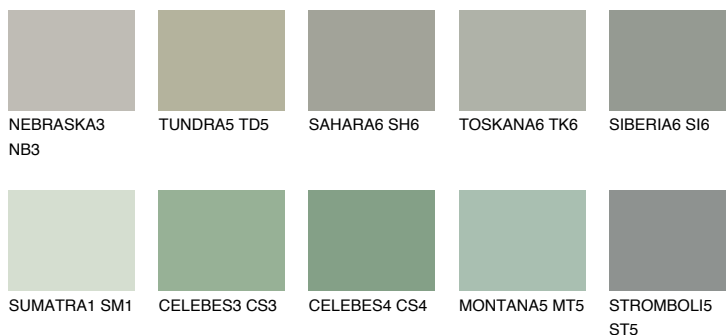

MONTANA6 MT6

38% **TSR** 40%

Ngjyrat që përputhen

NGJYRAT

Intenzive

Për më shumë informata për materialet dekorative dhe ngjyrat shkoni tek

webfaqja

www.ceresit.al

*Ngjyrat e paraqitura u referohen materialeve dekorative dhe ngjyrave të ofruara nga Ceresit. Për shkak të përdorimit të teknikave digjitale, ekziston mundësia që ngjyrat e paraqitura nuk i përfaqësojnë ato origjinale, kështu që nuk mund të konsiderohen si paraqitje të besueshme të ngjyrave. Ju rekomandojmë të kontrolloni mostrat autentike të ngjyrave.