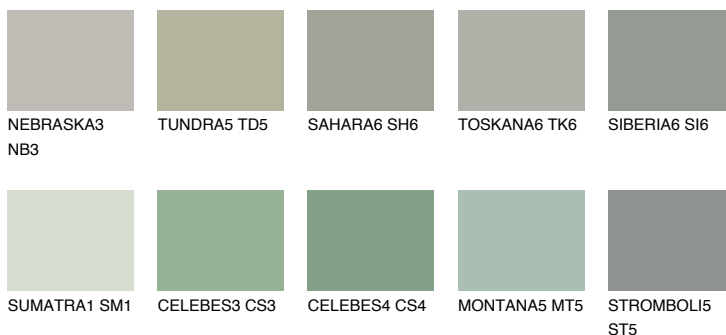

MONTANA6 MT6

38% **TSR** 40%

Ngjyrat që përputhen

NGJYRAT

Intenzive

Për më shumë informata për materialet dekorative dhe ngjyrat shkoni tek

webfaqja

www.ceresit.al

*Ngjyrat e paraqitura u referohen materialeve dekorative dhe ngjyrave të ofruara nga Ceresit. Për shkak të përdorimit të teknikave digjitale, ekziston mundësia që ngjyrat e paraqitura nuk i përfaqësojnë ato origjinale, kështu që nuk mund të konsiderohen si paraqitje të besueshme të ngjyrave. Ju rekomandojmë të kontrolloni mostrat autentike të ngjyrave.