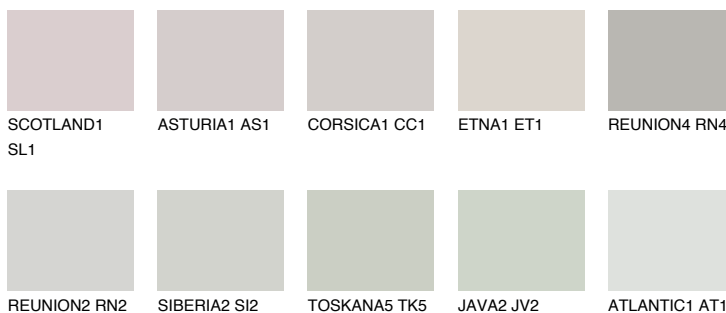

**SIBERIA1 SI1**68% **TSR** 65%**Ngjyrat që përputhen****NGJYRAT****Intenzive**

Për më shumë informata për materialet dekorative dhe ngjyrat shkoni tek

webfaqja

www.ceresit.al

*Ngjyrat e paraqitura u referohen materialeve dekorative dhe ngjyrave të ofruara nga Ceresit. Për shkak të përdorimit të teknikave digjitale, ekziston mundësia që ngjyrat e paraqitura nuk i përfaqësojnë ato origjinale, kështu që nuk mund të konsiderohen si paraqitje të besueshme të ngjyrave. Ju rekomandojmë të kontrolloni mostrat autentike të ngjyrave.