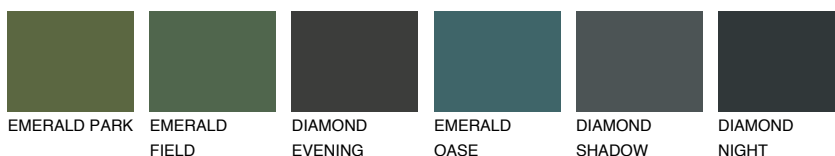

**SIBERIA1 SI1**68% **TSR** 65%**Ngjyrat që përputhen****NGJYRAT****Intenzive**

Për më shumë informata për materialet dekorative dhe ngjyrat shkoni tek

webfaqja

www.ceresit.al

*Ngjyrat e paraqitura u referohen materialeve dekorative dhe ngjyrave të ofruara nga Ceresit. Për shkak të përdorimit të teknikave digjitale, ekziston mundësia që ngjyrat e paraqitura nuk i përfaqësojnë ato origjinale, kështu që nuk mund të konsiderohen si paraqitje të besueshme të ngjyrave. Ju rekomandojmë të kontrolloni mostrat autentike të ngjyrave.