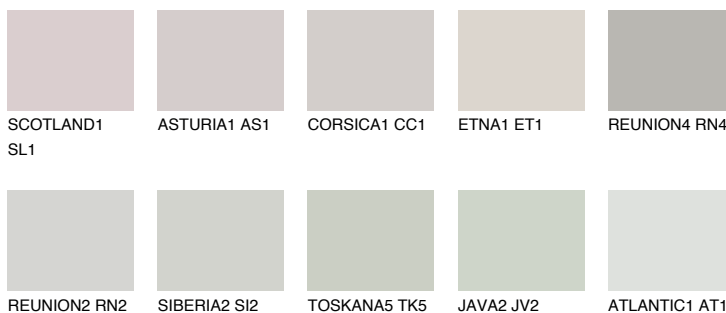


**SIBERIA1 SI1**68% **TSR** 65%**Ngjyrat që përputhen****NGJYRAT****Intenzive**

Për më shumë informata për materialet dekorative dhe ngjyrat shkoni tek

webfaqja

www.ceresit.al

*Ngjyrat e paraqitura u referohen materialeve dekorative dhe ngjyrave të ofruara nga Ceresit. Për shkak të përdorimit të teknikave digjitale, ekziston mundësia që ngjyrat e paraqitura nuk i përfaqësojnë ato origjinale, kështu që nuk mund të konsiderohen si paraqitje të besueshme të ngjyrave. Ju rekomandojmë të kontrolloni mostrat autentike të ngjyrave.