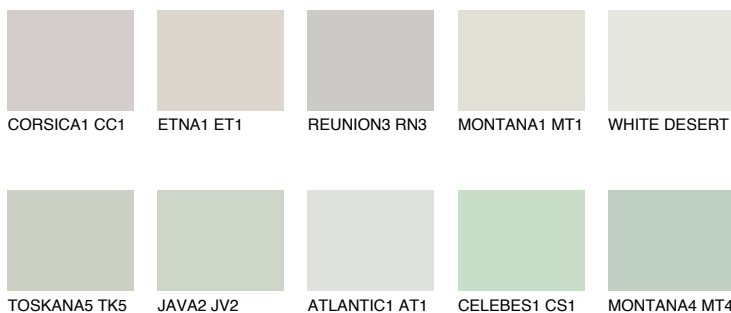

**SIBERIA2 SI2**65% **TSR** 59%**Ngjyrat që përputhen****NGJYRAT****Intenzive**

Për më shumë informata për materialet dekorative dhe ngjyrat shkoni tek

webfaqja

www.ceresit.al

*Ngjyrat e paraqitura u referohen materialeve dekorative dhe ngjyrave të ofruara nga Ceresit. Për shkak të përdorimit të teknikave digjitale, ekziston mundësia që ngjyrat e paraqitura nuk i përfaqësojnë ato origjinale, kështu që nuk mund të konsiderohen si paraqitje të besueshme të ngjyrave. Ju rekomandojmë të kontrolloni mostrat autentike të ngjyrave.