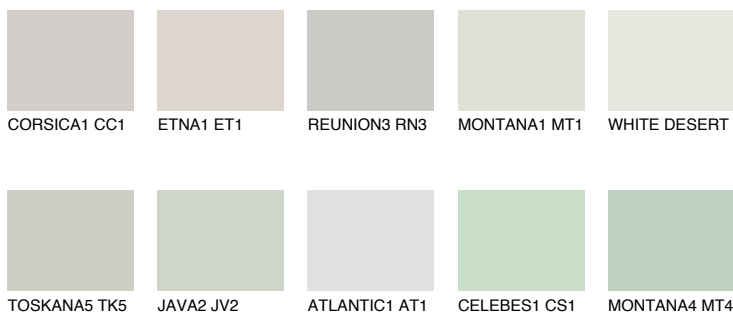

SIBERIA2 SI265% **TSR** 59%**Ngjyrat që përputhen****NGJYRAT****Intenzive**

Për më shumë informata për materialet dekorative dhe ngjyrat shkoni tek

webfaqja

www.ceresit.al

*Ngjyrat e paraqitura u referohen materialeve dekorative dhe ngjyrave të ofruara nga Ceresit. Për shkak të përdorimit të teknikave digjitale, ekziston mundësia që ngjyrat e paraqitura nuk i përfaqësojnë ato origjinale, kështu që nuk mund të konsiderohen si paraqitje të besueshme të ngjyrave. Ju rekomandojmë të kontrolloni mostrat autentike të ngjyrave.