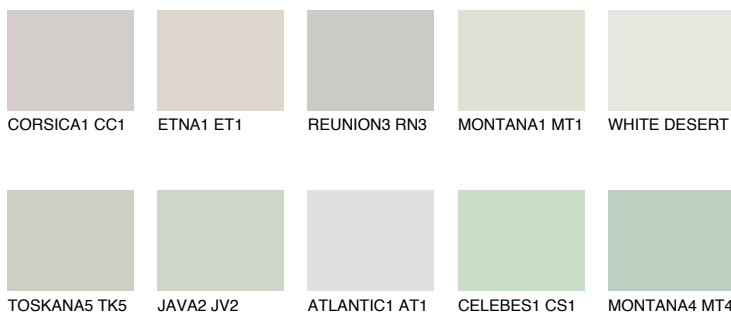

**SIBERIA2 SI2**65% **TSR** 59%**Ngjyrat që përputhen****NGJYRAT****Intenzive**

Për më shumë informata për materialet dekorative dhe ngjyrat shkoni tek

webfaqja

[www.ceresit.al](http://www.ceresit.al)

\*Ngjyrat e paraqitura u referohen materialeve dekorative dhe ngjyrave të ofruara nga Ceresit. Për shkak të përdorimit të teknikave digjitale, ekziston mundësia që ngjyrat e paraqitura nuk i përfaqësojnë ato origjinale, kështu që nuk mund të konsiderohen si paraqitje të besueshme të ngjyrave. Ju rekomandojmë të kontrolloni mostrat autentike të ngjyrave.