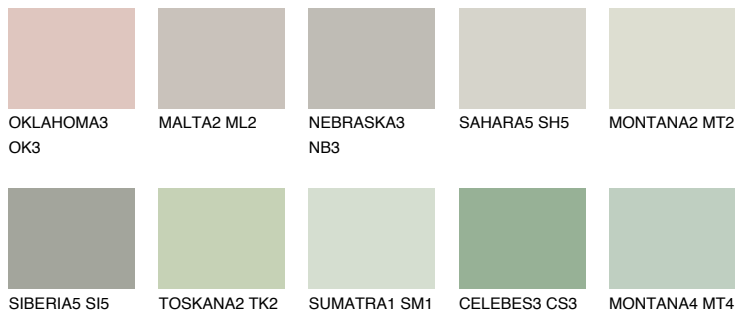

**SIBERIA3 SI3**☀️ 54% **TSR** 49%**Ngjyrat që përputhen****NGJYRAT****Intenzive**

Për më shumë informata për materialet dekorative dhe ngjyrat shkoni tek

webfaqja

[www.ceresit.al](http://www.ceresit.al)

\*Ngjyrat e paraqitura u referohen materialeve dekorative dhe ngjyrave të ofruara nga Ceresit. Për shkak të përdorimit të teknikave digjitale, ekziston mundësia që ngjyrat e paraqitura nuk i përfaqësojnë ato origjinale, kështu që nuk mund të konsiderohen si paraqitje të besueshme të ngjyrave. Ju rekomandojmë të kontrolloni mostrat autentike të ngjyrave.