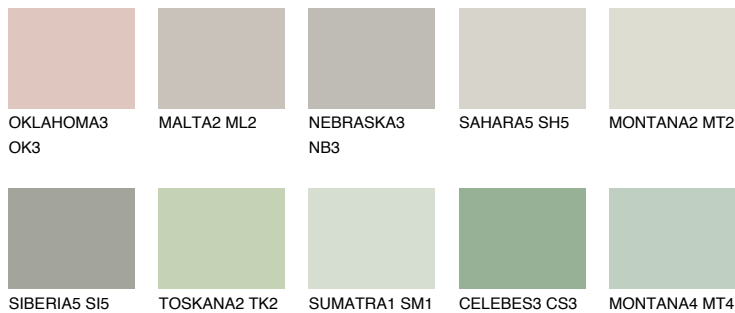

**SIBERIA3 SI3**☀️ 54%   **TSR** 49%**Ngjyrat që përputhen****NGJYRAT****Intenzive**

Për më shumë informata për materialet dekorative dhe ngjyrat shkoni tek

webfaqja

[www.ceresit.al](http://www.ceresit.al)

\*Ngjyrat e paraqitura u referohen materialeve dekorative dhe ngjyrave të ofruara nga Ceresit. Për shkak të përdorimit të teknikave digjitale, ekziston mundësia që ngjyrat e paraqitura nuk i përfaqësojnë ato origjinale, kështu që nuk mund të konsiderohen si paraqitje të besueshme të ngjyrave. Ju rekomandojmë të kontrolloni mostrat autentike të ngjyrave.