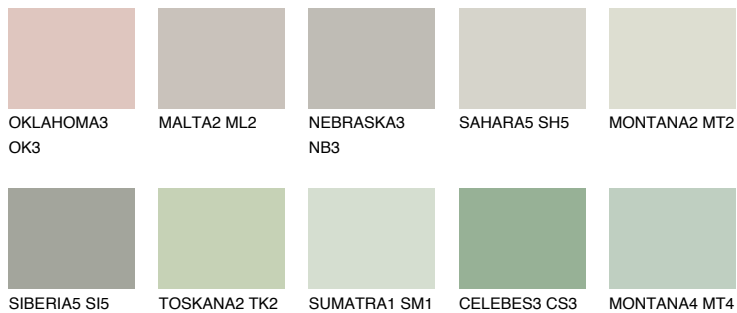

**SIBERIA3 SI3**● 54% **TSR** 49%**Ngjyrat që përputhen****NGJYRAT****Intenzive**

Për më shumë informata për materialet dekorative dhe ngjyrat shkoni tek

webfaqja

www.ceresit.al

*Ngjyrat e paraqitura u referohen materialeve dekorative dhe ngjyrave të ofruara nga Ceresit. Për shkak të përdorimit të teknikave digjitale, ekziston mundësia që ngjyrat e paraqitura nuk i përfaqësojnë ato origjinale, kështu që nuk mund të konsiderohen si paraqitje të besueshme të ngjyrave. Ju rekomandojmë të kontrolloni mostrat autentike të ngjyrave.