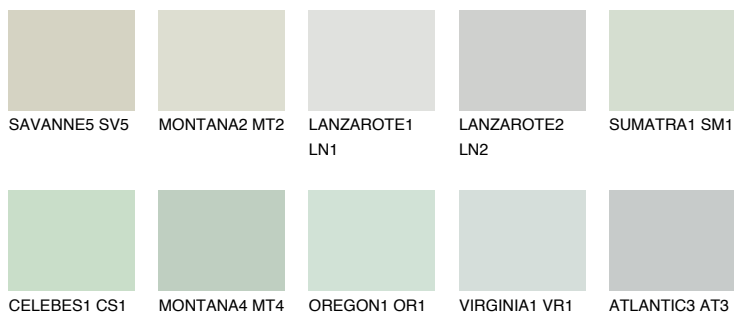

ATLANTIC1 AT175% **TSR** 71%**Ngjyrat që përputhen****NGJYRAT****Intenzive**

Për më shumë informata për materialet dekorative dhe ngjyrat shkoni tek

webfaqja

www.ceresit.al

*Ngjyrat e paraqitura u referohen materialeve dekorative dhe ngjyrave të ofruara nga Ceresit. Për shkak të përdorimit të teknikave digjitale, ekziston mundësia që ngjyrat e paraqitura nuk i përfaqësojnë ato origjinale, kështu që nuk mund të konsiderohen si paraqitje të besueshme të ngjyrave. Ju rekomandojmë të kontrolloni mostrat autentike të ngjyrave.