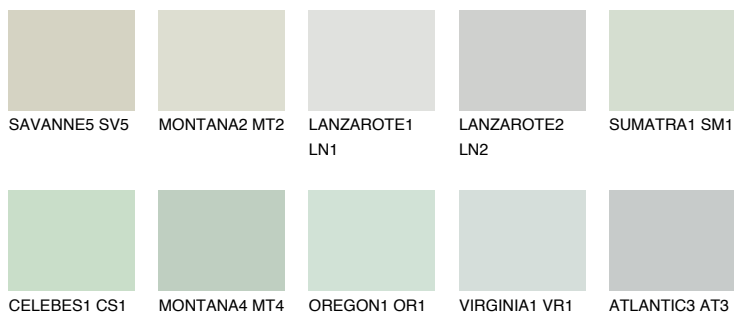

**ATLANTIC1 AT1**75% **TSR** 71%**Ngjyrat që përputhen****NGJYRAT****Intenzive**

Për më shumë informata për materialet dekorative dhe ngjyrat shkoni tek

webfaqja

[www.ceresit.al](http://www.ceresit.al)

\*Ngjyrat e paraqitura u referohen materialeve dekorative dhe ngjyrave të ofruara nga Ceresit. Për shkak të përdorimit të teknikave digjitale, ekziston mundësia që ngjyrat e paraqitura nuk i përfaqësojnë ato origjinale, kështu që nuk mund të konsiderohen si paraqitje të besueshme të ngjyrave. Ju rekomandojmë të kontrolloni mostrat autentike të ngjyrave.