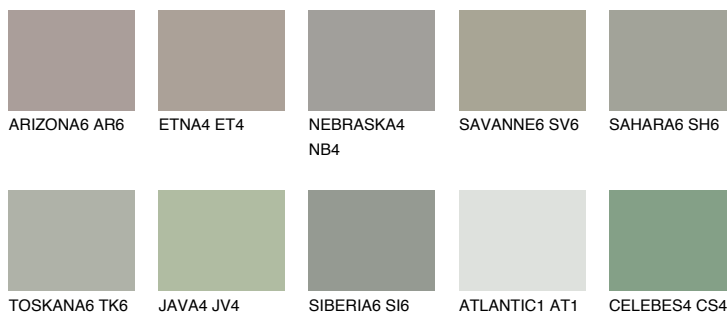

**SIBERIA4 SI4**● 39% **TSR** 34%**Ngjyrat që përputhen****NGJYRAT****Intenzive**

Për më shumë informata për materialet dekorative dhe ngjyrat shkoni tek

webfaqja

www.ceresit.al

*Ngjyrat e paraqitura u referohen materialeve dekorative dhe ngjyrave të ofruara nga Ceresit. Për shkak të përdorimit të teknikave digjitale, ekziston mundësia që ngjyrat e paraqitura nuk i përfaqësojnë ato origjinale, kështu që nuk mund të konsiderohen si paraqitje të besueshme të ngjyrave. Ju rekomandojmë të kontrolloni mostrat autentike të ngjyrave.