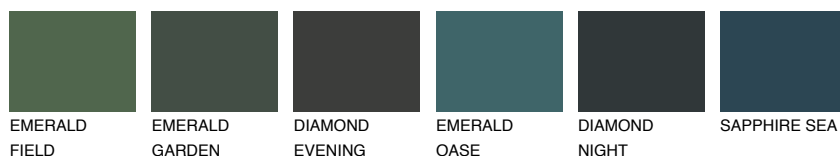

**SIBERIA4 SI4**● 39% **TSR** 34%**Ngjyrat që përputhen****NGJYRAT****Intenzive**

Për më shumë informata për materialet dekorative dhe ngjyrat shkoni tek

webfaqja

[www.ceresit.al](http://www.ceresit.al)

\*Ngjyrat e paraqitura u referohen materialeve dekorative dhe ngjyrave të ofruara nga Ceresit. Për shkak të përdorimit të teknikave digjitale, ekziston mundësia që ngjyrat e paraqitura nuk i përfaqësojnë ato origjinale, kështu që nuk mund të konsiderohen si paraqitje të besueshme të ngjyrave. Ju rekomandojmë të kontrolloni mostrat autentike të ngjyrave.