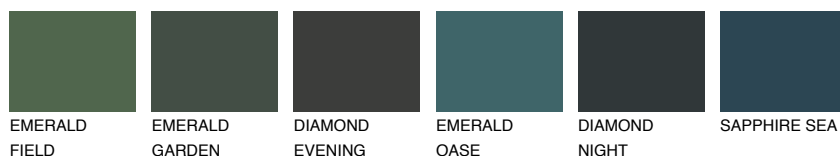

**SIBERIA4 SI4**● 39% **TSR** 34%**Ngjyrat që përputhen****NGJYRAT****Intenzive**

Për më shumë informata për materialet dekorative dhe ngjyrat shkoni tek

webfaqja

www.ceresit.al

*Ngjyrat e paraqitura u referohen materialeve dekorative dhe ngjyrave të ofruara nga Ceresit. Për shkak të përdorimit të teknikave digjitale, ekziston mundësia që ngjyrat e paraqitura nuk i përfaqësojnë ato origjinale, kështu që nuk mund të konsiderohen si paraqitje të besueshme të ngjyrave. Ju rekomandojmë të kontrolloni mostrat autentike të ngjyrave.