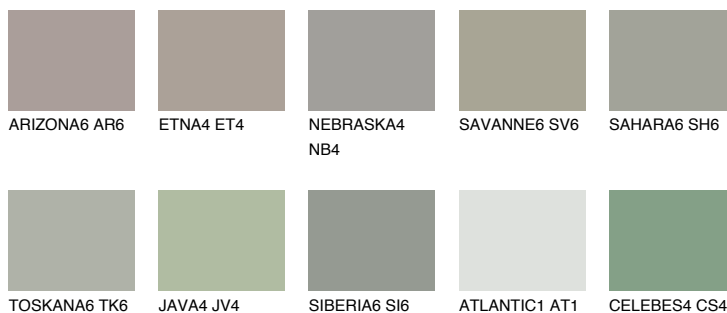

**SIBERIA4 SI4**● 39% **TSR** 34%**Ngjyrat që përputhen****NGJYRAT****Intenzive**

Për më shumë informata për materialet dekorative dhe ngjyrat shkoni tek

webfaqja

[www.ceresit.al](http://www.ceresit.al)

\*Ngjyrat e paraqitura u referohen materialeve dekorative dhe ngjyrave të ofruara nga Ceresit. Për shkak të përdorimit të teknikave digjitale, ekziston mundësia që ngjyrat e paraqitura nuk i përfaqësojnë ato origjinale, kështu që nuk mund të konsiderohen si paraqitje të besueshme të ngjyrave. Ju rekomandojmë të kontrolloni mostrat autentike të ngjyrave.