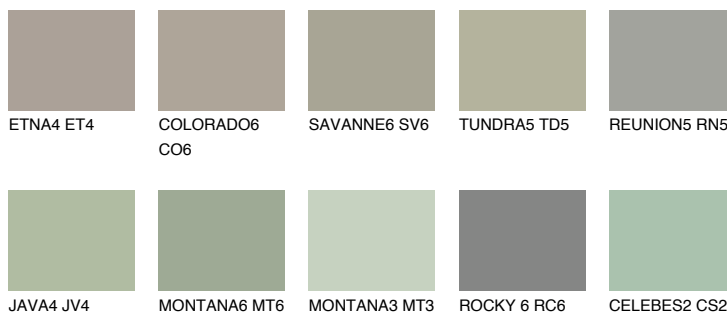

**SIBERIA5 SI5**☾ 37% **TSR** 32%**Ngjyrat që përputhen****NGJYRAT****Intenzive**

Për më shumë informata për materialet dekorative dhe ngjyrat shkoni tek

webfaqja

www.ceresit.al

*Ngjyrat e paraqitura u referohen materialeve dekorative dhe ngjyrave të ofruara nga Ceresit. Për shkak të përdorimit të teknikave digjitale, ekziston mundësia që ngjyrat e paraqitura nuk i përfaqësojnë ato origjinale, kështu që nuk mund të konsiderohen si paraqitje të besueshme të ngjyrave. Ju rekomandojmë të kontrolloni mostrat autentike të ngjyrave.