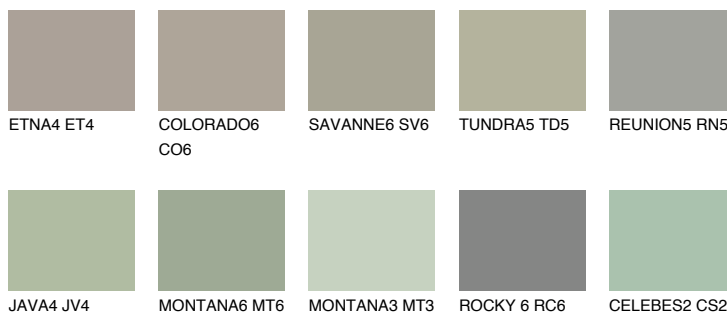

**SIBERIA5 SI5**☾ 37% **TSR** 32%**Ngjyrat që përputhen****NGJYRAT****Intenzive**

Për më shumë informata për materialet dekorative dhe ngjyrat shkoni tek

webfaqja

[www.ceresit.al](http://www.ceresit.al)

\*Ngjyrat e paraqitura u referohen materialeve dekorative dhe ngjyrave të ofruara nga Ceresit. Për shkak të përdorimit të teknikave digjitale, ekziston mundësia që ngjyrat e paraqitura nuk i përfaqësojnë ato origjinale, kështu që nuk mund të konsiderohen si paraqitje të besueshme të ngjyrave. Ju rekomandojmë të kontrolloni mostrat autentike të ngjyrave.