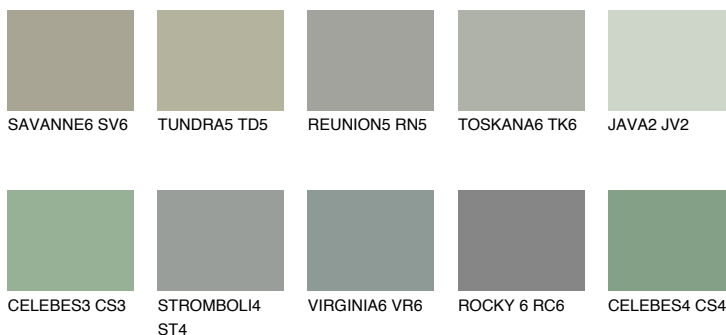

**SIBERIA6 SI6**31% **TSR** 40%**Ngjyrat që përputhen****NGJYRAT****Intenzive**

Për më shumë informata për materialet dekorative dhe ngjyrat shkoni tek

webfaqja

[www.ceresit.al](http://www.ceresit.al)

\*Ngjyrat e paraqitura u referohen materialeve dekorative dhe ngjyrave të ofruara nga Ceresit. Për shkak të përdorimit të teknikave digjitale, ekziston mundësia që ngjyrat e paraqitura nuk i përfaqësojnë ato origjinale, kështu që nuk mund të konsiderohen si paraqitje të besueshme të ngjyrave. Ju rekomandojmë të kontrolloni mostrat autentike të ngjyrave.