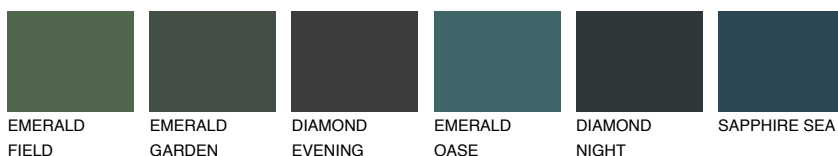

**SIBERIA6 SI6**31% **TSR** 40%**Ngjyrat që përputhen****NGJYRAT****Intenzive**

Për më shumë informata për materialet dekorative dhe ngjyrat shkoni tek

webfaqja

www.ceresit.al

*Ngjyrat e paraqitura u referohen materialeve dekorative dhe ngjyrave të ofruara nga Ceresit. Për shkak të përdorimit të teknikave digjitale, ekziston mundësia që ngjyrat e paraqitura nuk i përfaqësojnë ato origjinale, kështu që nuk mund të konsiderohen si paraqitje të besueshme të ngjyrave. Ju rekomandojmë të kontrolloni mostrat autentike të ngjyrave.