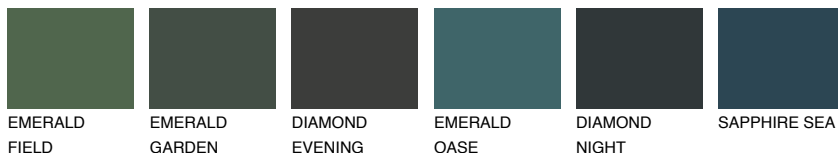

**SIBERIA6 SI6**31% **TSR** 40%**Ngjyrat që përputhen****NGJYRAT****Intenzive**

Për më shumë informata për materialet dekorative dhe ngjyrat shkoni tek

webfaqja

[www.ceresit.al](http://www.ceresit.al)

\*Ngjyrat e paraqitura u referohen materialeve dekorative dhe ngjyrave të ofruara nga Ceresit. Për shkak të përdorimit të teknikave digjitale, ekziston mundësia që ngjyrat e paraqitura nuk i përfaqësojnë ato origjinale, kështu që nuk mund të konsiderohen si paraqitje të besueshme të ngjyrave. Ju rekomandojmë të kontrolloni mostrat autentike të ngjyrave.