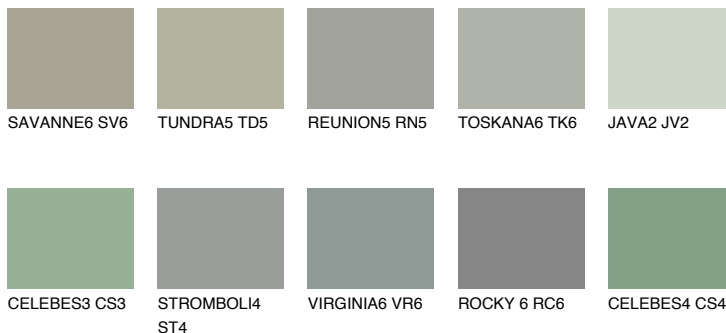

**SIBERIA6 SI6**31% **TSR** 40%**Ngjyrat që përputhen****NGJYRAT****Intenzive**

Për më shumë informata për materialet dekorative dhe ngjyrat shkoni tek

webfaqja

[www.ceresit.al](http://www.ceresit.al)

\*Ngjyrat e paraqitura u referohen materialeve dekorative dhe ngjyrave të ofruara nga Ceresit. Për shkak të përdorimit të teknikave digjitale, ekziston mundësia që ngjyrat e paraqitura nuk i përfaqësojnë ato origjinale, kështu që nuk mund të konsiderohen si paraqitje të besueshme të ngjyrave. Ju rekomandojmë të kontrolloni mostrat autentike të ngjyrave.