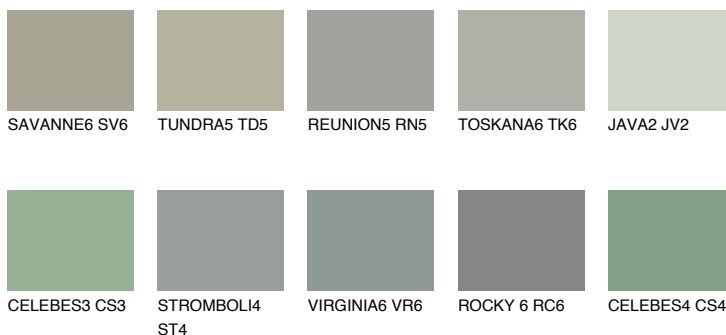

**SIBERIA6 SI6**31% **TSR** 40%**Ngjyrat që përputhen****NGJYRAT****Intenzive**

Për më shumë informata për materialet dekorative dhe ngjyrat shkoni tek

webfaqja

www.ceresit.al

*Ngjyrat e paraqitura u referohen materialeve dekorative dhe ngjyrave të ofruara nga Ceresit. Për shkak të përdorimit të teknikave digjitale, ekziston mundësia që ngjyrat e paraqitura nuk i përfaqësojnë ato origjinale, kështu që nuk mund të konsiderohen si paraqitje të besueshme të ngjyrave. Ju rekomandojmë të kontrolloni mostrat autentike të ngjyrave.