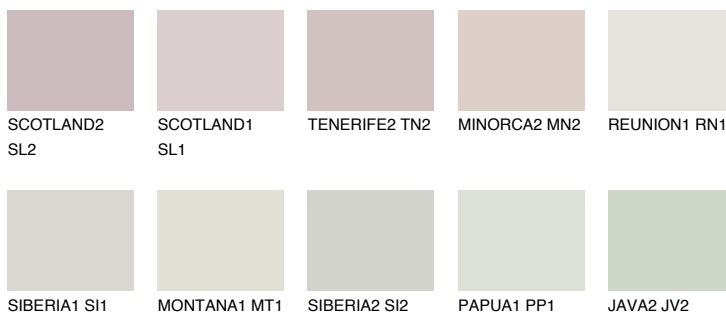

ETNA1 ET1

68% **TSR** 61%

Ngjyrat që përputhen

NGJYRAT

Intenzive

Për më shumë informata për materialet dekorative dhe ngjyrat shkoni tek

webfaqja

www.ceresit.al