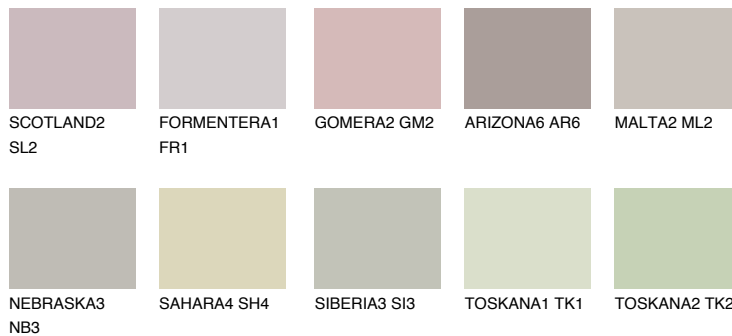

**ETNA2 ET2**● 55% **TSR** 49%**Ngjyrat që përputhen****NGJYRAT****Intenzive**

Për më shumë informata për materialet dekorative dhe ngjyrat shkoni tek

webfaqja

www.ceresit.al

*Ngjyrat e paraqitura u referohen materialeve dekorative dhe ngjyrave të ofruara nga Ceresit. Për shkak të përdorimit të teknikave digjitale, ekziston mundësia që ngjyrat e paraqitura nuk i përfaqësojnë ato origjinale, kështu që nuk mund të konsiderohen si paraqitje të besueshme të ngjyrave. Ju rekomandojmë të kontrolloni mostrat autentike të ngjyrave.