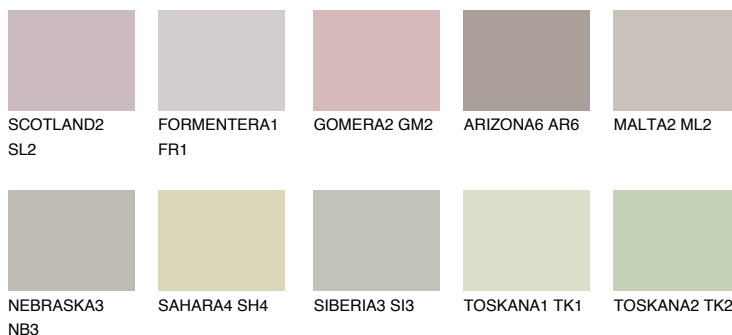

**ETNA2 ET2**55% **TSR** 49%**Ngjyrat që përputhen****NGJYRAT****Intenzive**

Për më shumë informata për materialet dekorative dhe ngjyrat shkoni tek

webfaqja

www.ceresit.al

*Ngjyrat e paraqitura u referohen materialeve dekorative dhe ngjyrave të ofruara nga Ceresit. Për shkak të përdorimit të teknikave digjitale, ekziston mundësia që ngjyrat e paraqitura nuk i përfaqësojnë ato origjinale, kështu që nuk mund të konsiderohen si paraqitje të besueshme të ngjyrave. Ju rekomandojmë të kontrolloni mostrat autentike të ngjyrave.