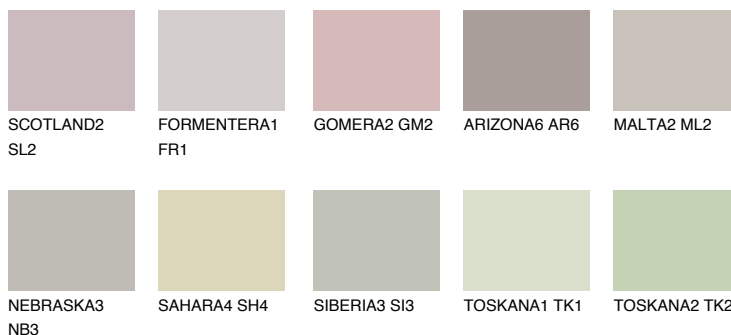

ETNA2 ET2

55% **TSR** 49%

Ngjyrat që përputhen

NGJYRAT

Intenzive

Për më shumë informata për materialet dekorative dhe ngjyrat shkoni tek

webfaqja

www.ceresit.al