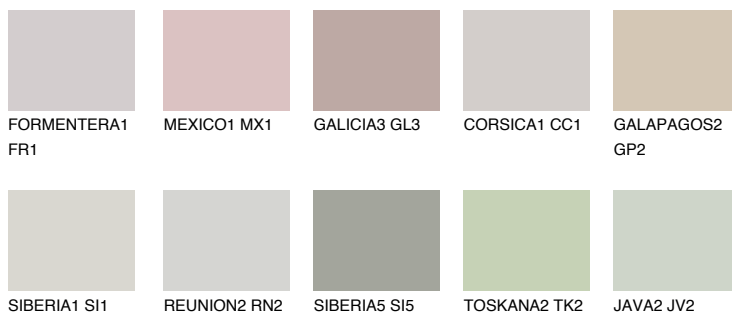

**ETNA3 ET3**48% **TSR** 42%**Ngjyrat që përputhen****NGJYRAT****Intenzive**

Për më shumë informata për materialet dekorative dhe ngjyrat shkoni tek

webfaqja

www.ceresit.al

*Ngjyrat e paraqitura u referohen materialeve dekorative dhe ngjyrave të ofruara nga Ceresit. Për shkak të përdorimit të teknikave digjitale, ekziston mundësia që ngjyrat e paraqitura nuk i përfaqësojnë ato origjinale, kështu që nuk mund të konsiderohen si paraqitje të besueshme të ngjyrave. Ju rekomandojmë të kontrolloni mostrat autentike të ngjyrave.