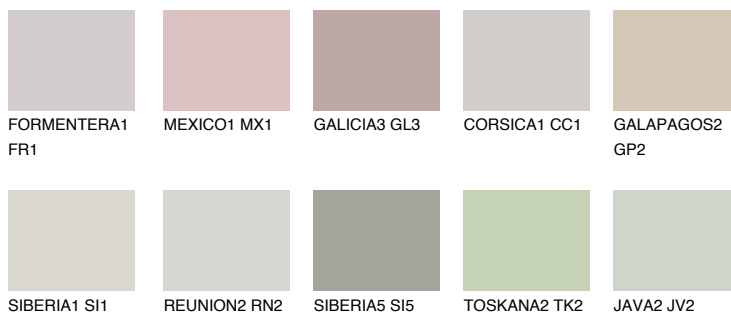

ETNA3 ET3

48% **TSR** 42%

Ngjyrat që përputhen

NGJYRAT

Intenzive

Për më shumë informata për materialet dekorative dhe ngjyrat shkoni tek

webfaqja

www.ceresit.al

*Ngjyrat e paraqitura u referohen materialeve dekorative dhe ngjyrave të ofruara nga Ceresit. Për shkak të përdorimit të teknikave digjitale, ekziston mundësia që ngjyrat e paraqitura nuk i përfaqësojnë ato origjinale, kështu që nuk mund të konsiderohen si paraqitje të besueshme të ngjyrave. Ju rekomandojmë të kontrolloni mostrat autentike të ngjyrave.