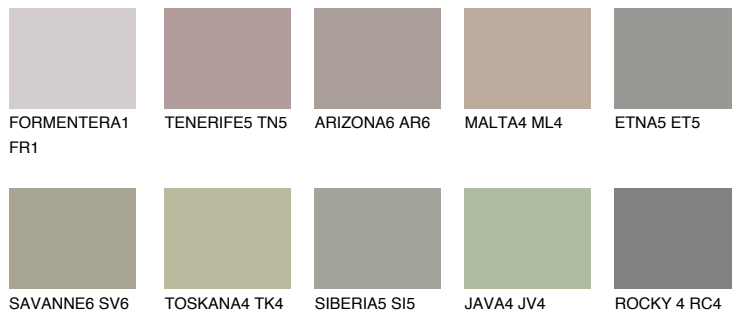

**ETNA4 ET4**● 36% **TSR** 34%**Ngjyrat që përputhen****NGJYRAT****Intenzive**

Për më shumë informata për materialet dekorative dhe ngjyrat shkoni tek

webfaqja

[www.ceresit.al](http://www.ceresit.al)

\*Ngjyrat e paraqitura u referohen materialeve dekorative dhe ngjyrave të ofruara nga Ceresit. Për shkak të përdorimit të teknikave digjitale, ekziston mundësia që ngjyrat e paraqitura nuk i përfaqësojnë ato origjinale, kështu që nuk mund të konsiderohen si paraqitje të besueshme të ngjyrave. Ju rekomandojmë të kontrolloni mostrat autentike të ngjyrave.