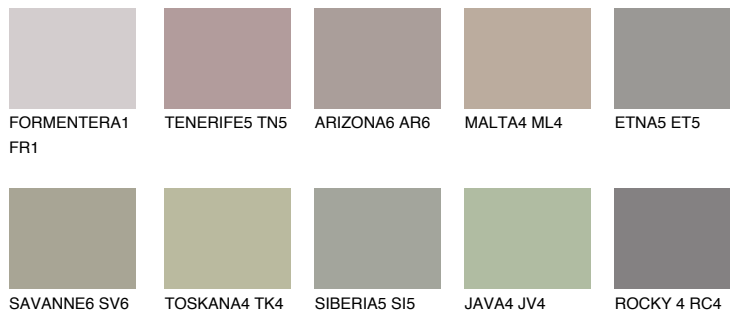

ETNA4 ET4

☀️ 36% **TSR** 34%

Ngjyrat që përputhen

NGJYRAT

Intenzive

Për më shumë informata për materialet dekorative dhe ngjyrat shkoni tek

webfaqja

www.ceresit.al

*Ngjyrat e paraqitura u referohen materialeve dekorative dhe ngjyrave të ofruara nga Ceresit. Për shkak të përdorimit të teknikave digjitale, ekziston mundësia që ngjyrat e paraqitura nuk i përfaqësojnë ato origjinale, kështu që nuk mund të konsiderohen si paraqitje të besueshme të ngjyrave. Ju rekomandojmë të kontrolloni mostrat autentike të ngjyrave.