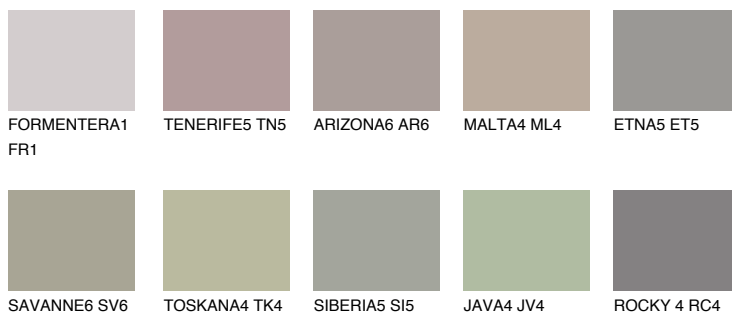

**ETNA4 ET4**● 36% **TSR** 34%**Ngjyrat që përputhen****NGJYRAT****Intenzive**

Për më shumë informata për materialet dekorative dhe ngjyrat shkoni tek

webfaqja

www.ceresit.al

*Ngjyrat e paraqitura u referohen materialeve dekorative dhe ngjyrave të ofruara nga Ceresit. Për shkak të përdorimit të teknikave digjitale, ekziston mundësia që ngjyrat e paraqitura nuk i përfaqësojnë ato origjinale, kështu që nuk mund të konsiderohen si paraqitje të besueshme të ngjyrave. Ju rekomandojmë të kontrolloni mostrat autentike të ngjyrave.