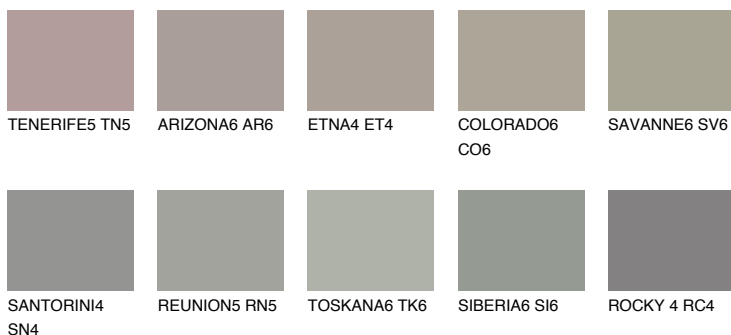

**ETNA5 ET5**☀️ 32% **TSR 26%****Ngjyrat që përputhen****NGJYRAT****Intenzive**

Për më shumë informata për materialet dekorative dhe ngjyrat shkoni tek

webfaqja

www.ceresit.al

*Ngjyrat e paraqitura u referohen materialeve dekorative dhe ngjyrave të ofruara nga Ceresit. Për shkak të përdorimit të teknikave digjitale, ekziston mundësia që ngjyrat e paraqitura nuk i përfaqësojnë ato origjinale, kështu që nuk mund të konsiderohen si paraqitje të besueshme të ngjyrave. Ju rekomandojmë të kontrolloni mostrat autentike të ngjyrave.