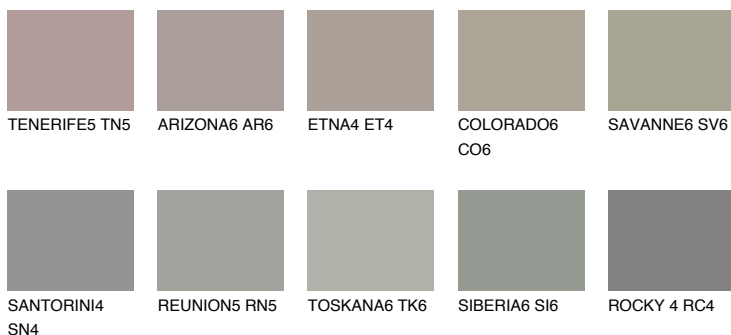

**ETNA5 ET5**☾ 32% **TSR 26%****Ngjyrat që përputhen****NGJYRAT****Intenzive**

Për më shumë informata për materialet dekorative dhe ngjyrat shkoni tek

webfaqja

www.ceresit.al

*Ngjyrat e paraqitura u referohen materialeve dekorative dhe ngjyrave të ofruara nga Ceresit. Për shkak të përdorimit të teknikave digjitale, ekziston mundësia që ngjyrat e paraqitura nuk i përfaqësojnë ato origjinale, kështu që nuk mund të konsiderohen si paraqitje të besueshme të ngjyrave. Ju rekomandojmë të kontrolloni mostrat autentike të ngjyrave.