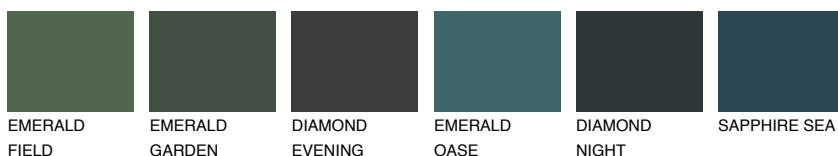

ETNA6 ET6● 18% **TSR** 17%**Ngjyrat që përputhen****NGJYRAT****Intenzive**

Për më shumë informata për materialet dekorative dhe ngjyrat shkoni tek

webfaqja

www.ceresit.al

*Ngjyrat e paraqitura u referohen materialeve dekorative dhe ngjyrave të ofruara nga Ceresit. Për shkak të përdorimit të teknikave digjitale, ekziston mundësia që ngjyrat e paraqitura nuk i përfaqësojnë ato origjinale, kështu që nuk mund të konsiderohen si paraqitje të besueshme të ngjyrave. Ju rekomandojmë të kontrolloni mostrat autentike të ngjyrave.