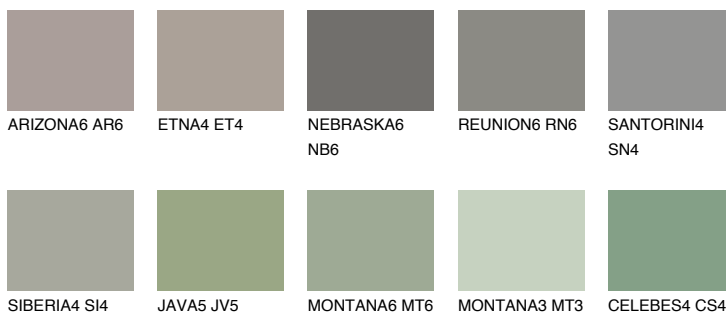

ETNA6 ET6● 18% **TSR** 17%**Ngjyrat që përputhen****NGJYRAT****Intenzive**

Për më shumë informata për materialet dekorative dhe ngjyrat shkoni tek

webfaqja

www.ceresit.al

*Ngjyrat e paraqitura u referohen materialeve dekorative dhe ngjyrave të ofruara nga Ceresit. Për shkak të përdorimit të teknikave digjitale, ekziston mundësia që ngjyrat e paraqitura nuk i përfaqësojnë ato origjinale, kështu që nuk mund të konsiderohen si paraqitje të besueshme të ngjyrave. Ju rekomandojmë të kontrolloni mostrat autentike të ngjyrave.