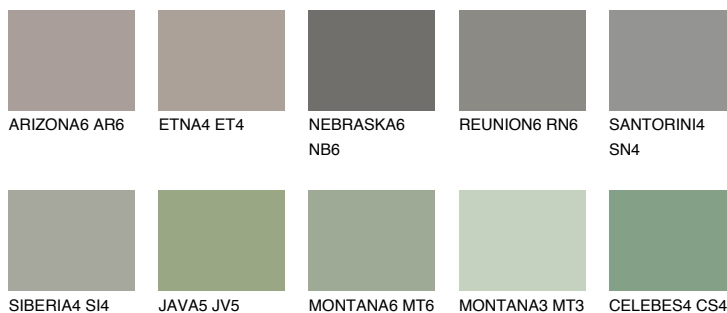

**ETNA6 ET6**● 18% **TSR** 17%**Ngjyrat që përputhen****NGJYRAT****Intenzive**

Për më shumë informata për materialet dekorative dhe ngjyrat shkoni tek

webfaqja

www.ceresit.al

*Ngjyrat e paraqitura u referohen materialeve dekorative dhe ngjyrave të ofruara nga Ceresit. Për shkak të përdorimit të teknikave digjitale, ekziston mundësia që ngjyrat e paraqitura nuk i përfaqësojnë ato origjinale, kështu që nuk mund të konsiderohen si paraqitje të besueshme të ngjyrave. Ju rekomandojmë të kontrolloni mostrat autentike të ngjyrave.