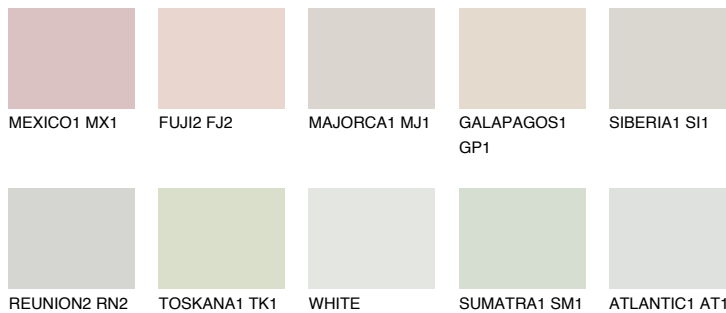

**NEBRASKA1 NB1**71% **TSR** 60%**Ngjyrat që përputhen****NGJYRAT****Intenzive**

Për më shumë informata për materialet dekorative dhe ngjyrat shkoni tek

webfaqja

www.ceresit.al

*Ngjyrat e paraqitura u referohen materialeve dekorative dhe ngjyrave të ofruara nga Ceresit. Për shkak të përdorimit të teknikave digjitale, ekziston mundësia që ngjyrat e paraqitura nuk i përfaqësojnë ato origjinale, kështu që nuk mund të konsiderohen si paraqitje të besueshme të ngjyrave. Ju rekomandojmë të kontrolloni mostrat autentike të ngjyrave.